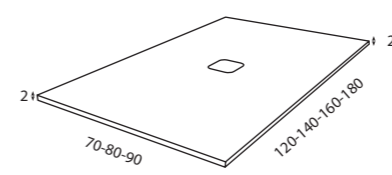

NATURE

NATURE RINCÓN

NATURE PLUS

NEO

PREMIUM

DEO

ZALE

PANELES

PIEDRA NATURAL
NATURAL STONE
PIERRE NATURELLE

RESINA DE POLIÉSTER
POLYESTER RESINE
RÉSINE POLYESTER