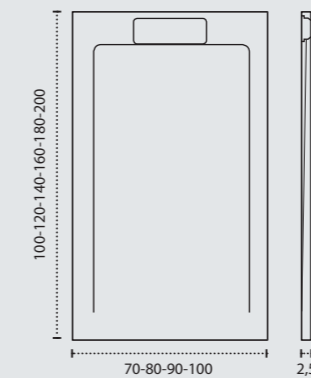

ACABADOS / FINISHED / FINITION

BLANCO
RAL 9003

MARFIL
RAL 9001

PERLA
RAL 7035

MOCCA
RAL 1001

SEPIA
RAL 7006

GRIS
RAL 7037

GRAFITO
RAL 7016

NEO

NEO

Ancho	80
COTAS	PESO
100	26 kg
120	31 kg
140	40 kg
160	45 kg
180-200	55 kg

Ancho	90
COTAS	PESO
100	29 kg
120	34 kg
140	45 kg
160	50 kg
180-200	61 kg

ANTIBACTERIAS
ANTIBACTERIAL
ANTIBACTÉRIEN

ANTIDESLIZANTE CLASE 3
ANTI-SLIP CLASSE 3
ANTIDÉRAPAGE CLASSE 3

RESPECTUOSO CON EL
MEDIO AMBIENTE
CARES FOR THE
ENVIRONMENT
PROTÈGE
L'ENVIRONNEMENT

CERTIFICADO CE
CE CERTIFICATED
CERTIFIÉ CE

HECHO EN
ESPAÑA 100%
MADE IN SPAIN
FABRIQUÉ EN ESPAGNE

VÁLVULA NEO