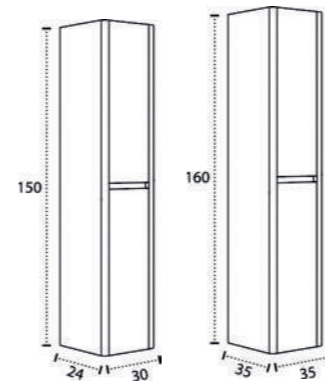

COLUMNAS ASUN/BERTA
Y MODULO RUBI
ASUN/BERTA COLUMNS
AND RUBI MODULE
COLONNES ASUN/BERTA
ET MODULE RUBI