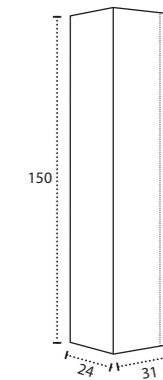

COLUMNA REVERSIBLE SUSAN
SUSAN COLUMN REVERSIBLE
COLONNE REVERSIBLE SUSAN