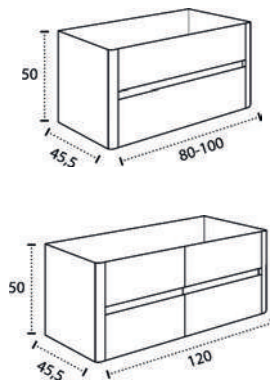

AGATA

BERTA

LUXOR

DISPONIBLE DESPLAZADO DERECHA E IZQUIERDA
AVAILABLE DISPLACED RIGHT AND LEFT
DISPONIBLE DÉCENTRÉ DROITE ET GAUCHE

LUXOR 45

DISPONIBLE DESPLAZADO DERECHA E IZQUIERDA
AVAILABLE DISPLACED RIGHT AND LEFT
DISPONIBLE DÉCENTRÉ DROITE ET GAUCHE

MADISON

DISPONIBLE DESPLAZADO DERECHA E IZQUIERDA
AVAILABLE DISPLACED RIGHT AND LEFT
DISPONIBLE DÉCENTRÉ DROITE ET GAUCHE

ASUN

BONSAI

DISPONIBLE DESPLAZADO DERECHA E IZQUIERDA
AVAILABLE DISPLACED RIGHT AND LEFT
DISPONIBLE DÉCENTRÉ DROITE ET GAUCHE

LUXOR 45

LUXOR 52

DISPONIBLE DESPLAZADO DERECHA E IZQUIERDA
AVAILABLE DISPLACED RIGHT AND LEFT
DISPONIBLE DÉCENTRÉ DROITE ET GAUCHE

MARINA 35

MARINA 52

DISPONIBLE DESPLAZADO DERECHA E IZQUIERDA
AVAILABLE DISPLACED RIGHT AND LEFT
DISPONIBLE DÉCENTRÉ DROITE ET GAUCHE

MARINA 45

MILA

COQUETAS / COQUETTES / COIFFEUSES
MILA 30

COQUETAS / COQUETTES / COIFFEUSES
MILA 40

MÓDULOS MILA
MILA MODULES
MODULES MILA

MÓDULO ALTO MILA
HIGH MODULE MILA
MODULE HAUT MILA

MUEBLES MILA
MILA FURNITURES
MEUBLES MILA