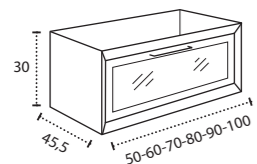

MILA CRISTAL

COQUETAS / COQUETTES / COIFFEUSES
MILA CRISTAL 30