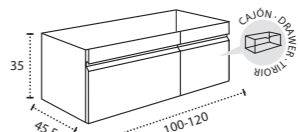

SIANI

SIANI 35