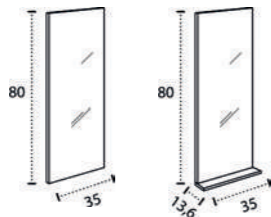

ESPEJOS
MIRRORS / MIROIRS

BONSAI

ESPEJOS LED
LED MIRRORS / LED MIROIRS

CAMERINOS
CABINET MIRROR / ARMOIRES MIROIR

* Iluminación incluida
* Light included
* Luminaire inclus

* Iluminación incluida
* Light included
* Luminaire inclus

ILUMINACIÓN
LIGHT / LUMINAIRE