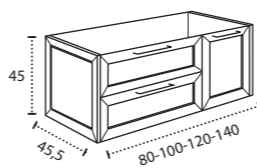

MILA CRISTAL

COQUETAS / COQUETTES / COIFFEUSES
MILA CRISTAL 30

COQUETAS / COQUETTES / COIFFEUSES
MILA CRISTAL 40

MÓDULOS MILA CRISTAL
MILA CRISTAL MODULES
MODULES MILA CRISTAL

MÓDULO ALTO MILA CRISTAL
HIGH MODULE MILA CRISTAL
MODULE HAUT MILA CRISTAL

MUEBLES MILA CRISTAL
MILA CRISTAL FURNITURES
MEUBLES MILA CRISTAL

MONTSE

MONTSE (4 PATAS/4 LEGS/4 PIEDS)

MONTSE (2 PATAS/2 LEGS/2 PIEDS)

MONTSE PARÍS

MONTSE PARÍS
(4 PATAS/4 LEGS/4 PIEDS)

MONTSE PARÍS
(2 PATAS/2 LEGS/2 PIEDS)

REDING

RÚSTICO

RUT

SUSAN

DISPONIBLE DESPLAZADO DERECHA E IZQUIERDA
AVAILABLE DISPLACED RIGHT AND LEFT
DISPONIBLE DÉCENTÉ DROITE ET GAUCHE

SIANI

SIANI 35

DISPONIBLE DESPLAZADO DERECHA E IZQUIERDA
AVAILABLE DISPLACED RIGHT AND LEFT
DISPONIBLE DÉCENTÉ DROITE ET GAUCHE

SIANI 45

DISPONIBLE DESPLAZADO DERECHA E IZQUIERDA
AVAILABLE DISPLACED RIGHT AND LEFT
DISPONIBLE DÉCENTÉ DROITE ET GAUCHE

SIANI 52