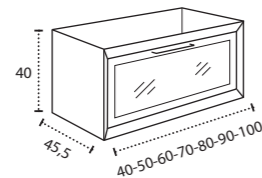

MUEBLES MILA CRISTAL
MILA CRISTAL FURNITURES
MEUBLES MILA CRISTAL