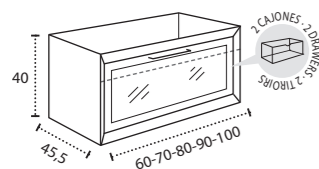

COQUETAS / COQUETTES / COIFFEUSES
MILA CRISTAL 40