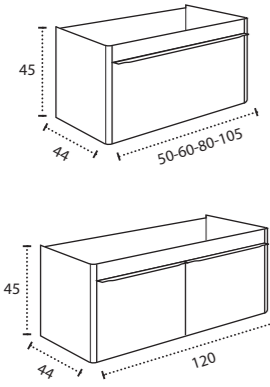

AGATA

BERTA

LUXOR

DISPONIBLE DESPLAZADO DERECHA E IZQUIERDA
AVAILABLE DISPLACED RIGHT AND LEFT
DISPONIBLE DÉCENTRÉ DROITE ET GAUCHE

LUXOR 45

DISPONIBLE DESPLAZADO DERECHA E IZQUIERDA
AVAILABLE DISPLACED RIGHT AND LEFT
DISPONIBLE DÉCENTRÉ DROITE ET GAUCHE

MADISON

DISPONIBLE DESPLAZADO DERECHA E IZQUIERDA
AVAILABLE DISPLACED RIGHT AND LEFT
DISPONIBLE DÉCENTRÉ DROITE ET GAUCHE

ASUN

BONSAI

DISPONIBLE DESPLAZADO DERECHA E IZQUIERDA
AVAILABLE DISPLACED RIGHT AND LEFT
DISPONIBLE DÉCENTRÉ DROITE ET GAUCHE

LUXOR 45

LUXOR 52

DISPONIBLE DESPLAZADO DERECHA E IZQUIERDA
AVAILABLE DISPLACED RIGHT AND LEFT
DISPONIBLE DÉCENTRÉ DROITE ET GAUCHE

MARINA 35

MARINA 52

DISPONIBLE DESPLAZADO DERECHA E IZQUIERDA
AVAILABLE DISPLACED RIGHT AND LEFT
DISPONIBLE DÉCENTRÉ DROITE ET GAUCHE

MARINA 45

MILA

COQUETAS / COQUETTES / COIFFEUSES
MILA 30

COQUETAS / COQUETTES / COIFFEUSES
MILA 40

MÓDULOS MILA
MILA MODULES
MODULES MILA

MÓDULO ALTO MILA
HIGH MODULE MILA
MODULE HAUT MILA

MUEBLES MILA
MILA FURNITURES
MEUBLES MILA