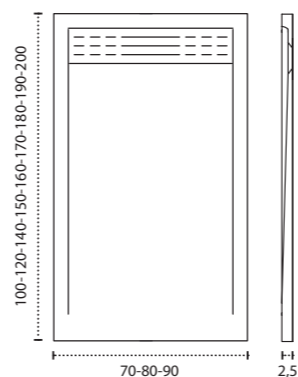

NATURE

NATURE RINCÓN

NATURE PLUS

NEO

PREMIUM

DEO

ZALE

PANELES

PIEDRA NATURAL
NATURAL STONE
PIERRE NATURELLE

RESINA DE POLIÉSTER
POLYESTER RESINE
RÉSINE POLYESTER