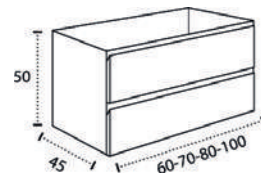

YASMIN

DISPONIBLE DESPLAZADO DERECHA E IZQUIERDA
AVAILABLE DISPLACED RIGHT AND LEFT
DISPONIBLE DÉCENTÉ DROITE ET GAUCHE

TAPA / WORKTOP / PLAN DE TRAVAIL

TAPA MONTSE
MONTSE WORKTOP
PLAN DE TRAVAIL MONTSE

COLUMNAS
COLONNES / COLUMNS

COLUMNA REVERS. MARINA 2 PTAS.
MARINA REVERS. COLUMN 2 DOORS
COLONNE REVERS. MARINA 2 PORTES

COLUMNA REVERSIBLE AGATA
AGATA REVERSIBLE COLUMN
COLONNE REVERSIBLE AGATA

COLUMNAS ASUN/BERTA
Y MODULO RUBI
ASUN/BERTA COLUMNS
AND RUBI MODULE
COLONNES ASUN/BERTA
ET MODULE RUBI

COLUMNA REVERSIBLE T1
COLUMN REVERSIBLE T1
COLONNE REVERSIBLE T1

COLUMNA REVERSIBLE SIANI
SIANI REVERSIBLE COLUMN
COLONNE REVERSIBLE SIANI

COLUMNA REVERS. Y AUXILIARES TEBAS
TEBAS REVERS. COLUMN AND AUXILIARIES
REVERS. COLONNE ET MODULES TEBAS

COLUMNA REVERSIBLE RUT
RUT COLUMN REVERSIBLE
COLONNE REVERSIBLE RUT

COLUMNA REVERSIBLE SUSAN
SUSAN COLUMN REVERSIBLE
COLONNE REVERSIBLE SUSAN