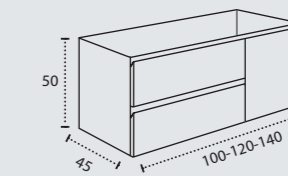

DISEÑO / DESIGN / DÉCOR

DISEÑO ESPECIAL / SPECIAL DESIGN / DÉCOR SPÉCIAL

LACADO / LACQUERED / LAQUÉ

BRILLO O MATE / GLOSS OR MATTE / BRILLANT OU MAT

LAVABOS COMPATIBLES
COMPATIBLE BASINS
VASQUES COMPATIBLES

Cerámico (centrado y descentrado)
Solid decorado Atena (centrado y descentrado)
Lavabo Bicolor
Nantes (centrado y descentrado)
Resina Aida
Resina Monaco
Solid Surface Niza (centrado y descentrado)
Tapas (Fondo 46 cm)
Lavabo SOLID SURFACE Lyon
Lavabo cerámico Horus
Lavabo cerámico Keops
Lavabo piedra natural Urano
Lavabo Marino piedra natural

Ceramic (centered and displaced)
Atena solid decorated (centered and displaced)
Bicolor sink
Marmolite (centered and displaced)
Aida resin
Monaco resin
Niza Solid Surface (centered and displaced)
Worktop (Depth 46 cm)
SOLID SURFACE sink Lyon
Horus ceramic sink
Keops ceramic sink
Urano natural stone sink
Marino sink natural stone

Céramique (centré et décentré)
Vasque décorée Atena (centré et décentré)
Vasque Bicolor
Nantes (centré et décentré)
Polybéton Aida
Polybéton Monaco
Solid Surface Niza (centré et décentré)
Plan de travail (Profondeur 46 cm)
Vasque SOLID SURFACE Lyon
Vasque céramique Horus
Vasque céramique Keops
Vasque pierre naturelle Urano
Vasque Marino pierre naturelle

+INFO P. 146-149

TODOS LOS ESPEJOS SON
COMPATIBLES CON ESTE MODELO
ALL THE MIRRORS ARE AVAILABLE
WITH THIS MODEL
TOUS LES MIROIRS SONT COMPATI-
BLES AVEC CE MODÈLE

+INFO P. 144-145

YASMIN

MUEBLE SUSPENDIDO
SUSPENDED FURNITURE
MEUBLE SUSPENDU

CAJONES CIERRE SUAVE
SOFT CLOSING DRAWERS
TIROIRS FERMETURE SILENCIEUSE

NO INCLUYE GRIFO
TAP NOT INCLUDED
MITIGEUR NON INCLUS

FABRICADO EN DM Y
AGLOMERADO HIDRÓFUGO
MADE IN MDF AND HYDROFUGE
AGGLOMERATE
FABRIQUÉ EN MDF
ET AGLOMÉRÉ
HYDROFUGE

YASMIN