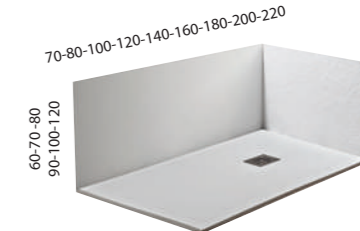

RESINA DE POLIÉSTER
POLYESTER RESINE
RÉSINE POLYESTER