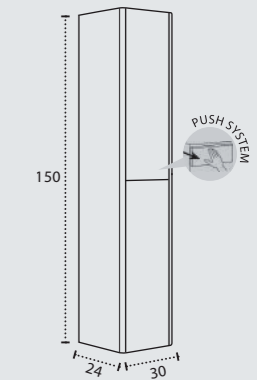

COLUMNA AGATA COLUMN AGATA COLONNE AGATA