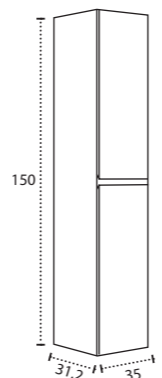

COLUMNAS
COLONNES / COLUMNS

COLUMNA REVERS. MARINA 2 PTAS.
MARINA REVERS. COLUMN 2 DOORS
COLONNE REVERS. MARINA 2 PORTES