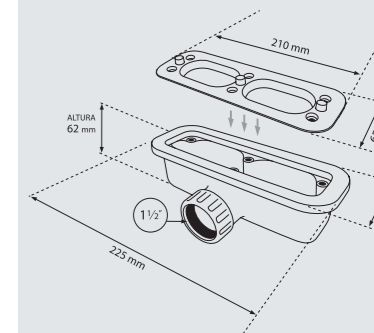

VÁLVULA NEO