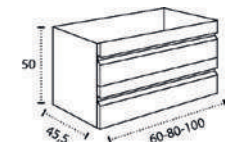

DISPONIBLE DESPLAZADO DERECHA E IZQUIERDA
AVAILABLE DISPLACED RIGHT AND LEFT
DISPONIBLE DÉCENTÉ DROITE ET GAUCHE

SIANI 52