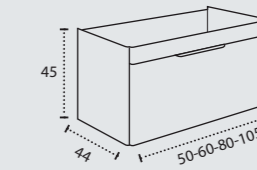

REDING

DISEÑO / DESIGN / DÉCOR

DISEÑO ESPECIAL / SPECIAL DESIGN / DÉCOR SPÉCIAL

LACADO / LACQUERED / LAQUÉ

BRILLO O MATE / GLOSS OR MATTE / BRILLANT OU MAT

LAVABOS COMPATIBLES COMPATIBLE BASINS VASQUES COMPATIBLES

Lavabo Cerámico París
Ceramic Paris Sink
Vasque Paris Céramique

REDING

MUEBLE SUSPENDIDO SUSPENDED FURNITURE MEUBLE SUSPENDU

CAJONES CIERRE SUAVE SOFT CLOSING DRAWERS TIROIRS FERMETURE SILENCIEUSE

NO INCLUYE GRIFO TAP NOT INCLUDED MITIGEUR NON INCLUS

TODOS LOS ESPEJOS SON
COMPATIBLES CON ESTE MODELO
ALL THE MIRRORS ARE AVAILABLE
WITH THIS MODEL
TOUS LES MIROIRS SONT COMPATI-
BLES AVEC CE MODÈLE

+INFO P. 144-145

FABRICADO EN DM Y
AGLOMERADO HIDRÓFUGO
MADE IN MDF AND HYDROFUGE
AGGLOMERATE
FABRIQUÉ EN MDF
ET AGLOMÉRÉ
HYDROFUGE

REDING

COLUMNA AGATA COLUMN AGATA COLONNE AGATA