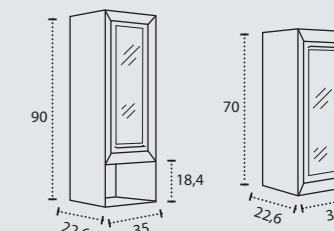

MÓDULOS MILA MILA MODULES MODULES MILA