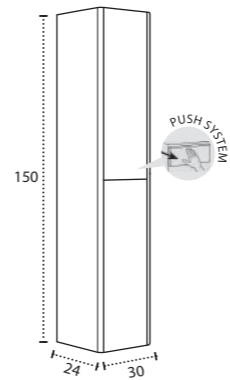

COLUMNA REVERSIBLE AGATA
AGATA REVERSIBLE COLUMN
COLONNE REVERSIBLE AGATA