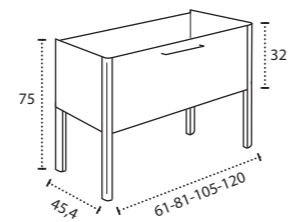

MONTSE

MONTSE (4 PATAS/4 LEGS/4 PIEDS)