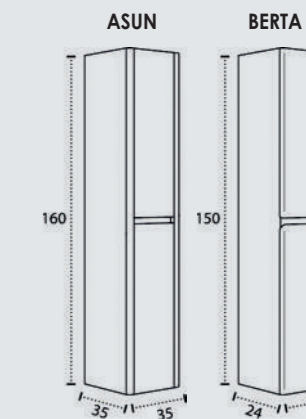

RUBI

LATERALES REDONDEADOS
ROUNDED SIDES
JOUES ARRONDIES