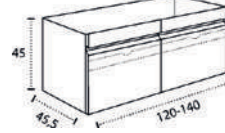

DISPONIBLE DESPLAZADO DERECHA E IZQUIERDA
AVAILABLE DISPLACED RIGHT AND LEFT
DISPONIBLE DÉCENTÉ DROITE ET GAUCHE

SIANI 45