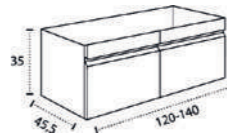

SIANI

SIANI 35