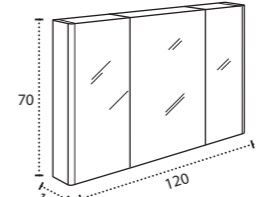

ESPEJOS
MIRRORS / MIROIRS

ESPEJOS LED
LED MIRRORS / LED MIROIRS

CAMERINOS
CABINET MIRROR / ARMOIRES MIROIR

* Iluminación incluida
* Light included
* Luminaire inclus

ASUN

* Iluminación incluida
* Light included
* Luminaire inclus

ILUMINACIÓN
LIGHT / LUMINAIRE