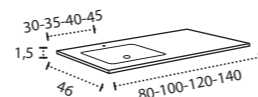

ATENA 80-100-120-140. DESPLAZ. IZDA O DCHA/
DISPLACED LEFT OR RIGHT/DÉCENTRÉ GAUCHE OU DROITE