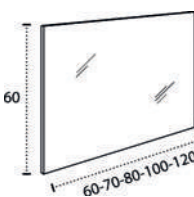

ESPEJOS
MIRRORS / MIROIRS

NORMA

ESPEJOS LED
LED MIRRORS / LED MIROIRS

CAMERINOS
CABINET MIRROR / ARMOIRES MIROIR

* Iluminación incluida
* Light included
* Luminaire inclus

* Iluminación incluida
* Light included
* Luminaire inclus

ILUMINACIÓN
LIGHT / LUMINAIRE