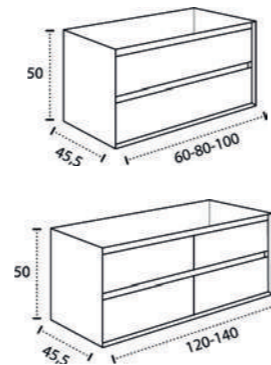

AGATA

BERTA

LUXOR

DISPONIBLE DESPLAZADO DERECHA E IZQUIERDA
AVAILABLE DISPLACED RIGHT AND LEFT
DISPONIBLE DÉCENTRÉ DROITE ET GAUCHE

LUXOR 45

DISPONIBLE DESPLAZADO DERECHA E IZQUIERDA
AVAILABLE DISPLACED RIGHT AND LEFT
DISPONIBLE DÉCENTRÉ DROITE ET GAUCHE

MADISON

DISPONIBLE DESPLAZADO DERECHA E IZQUIERDA
AVAILABLE DISPLACED RIGHT AND LEFT
DISPONIBLE DÉCENTRÉ DROITE ET GAUCHE

ASUN

BONSAI

DISPONIBLE DESPLAZADO DERECHA E IZQUIERDA
AVAILABLE DISPLACED RIGHT AND LEFT
DISPONIBLE DÉCENTRÉ DROITE ET GAUCHE

LUXOR 45

LUXOR 52

DISPONIBLE DESPLAZADO DERECHA E IZQUIERDA
AVAILABLE DISPLACED RIGHT AND LEFT
DISPONIBLE DÉCENTRÉ DROITE ET GAUCHE

MARINA 35

MARINA 52

DISPONIBLE DESPLAZADO DERECHA E IZQUIERDA
AVAILABLE DISPLACED RIGHT AND LEFT
DISPONIBLE DÉCENTRÉ DROITE ET GAUCHE

MARINA 45

MILA

COQUETAS / COQUETTES / COIFFEUSES
MILA 30

COQUETAS / COQUETTES / COIFFEUSES
MILA 40

MÓDULOS MILA
MILA MODULES
MODULES MILA

MÓDULO ALTO MILA
HIGH MODULE MILA
MODULE HAUT MILA

MUEBLES MILA
MILA FURNITURES
MEUBLES MILA