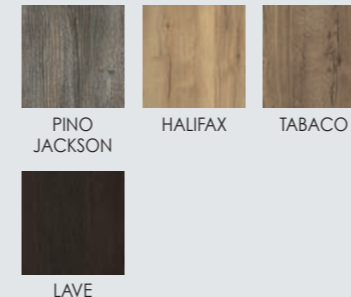

DISEÑO ESPECIAL / SPECIAL DESIGN / DÉCOR SPÉCIAL