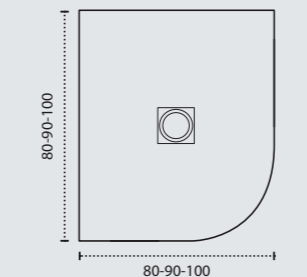

NATURE RINCÓN

NATURE RINCÓN