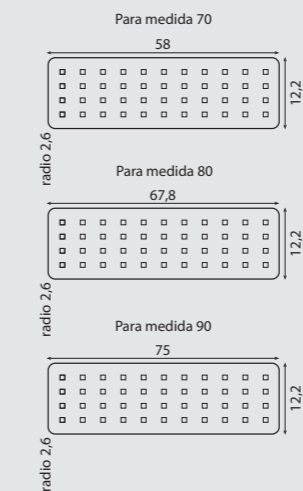

PREMIUM

PREMIUM