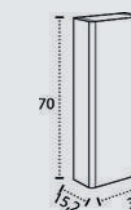

DISEÑO / DESIGN / DÉCOR

NATURAL NOGAL OTHELLO

CHÊNE
CENDRÉ

DISEÑO ESPECIAL /
SPECIAL DESIGN / DÉCOR SPECIAL

ROBLE
CANYON

LACADO / LACQUERED / LAQUÉ

BRILLO O MATE / GLOSS OR MATTE / BRILLANT OU MAT

BLANCO CAPUCHINO TERRA

PERLA AZUL ANTRACITA

NEGRO

LAVABOS COMPATIBLES
COMPATIBLE BASINS
VASQUES COMPATIBLES

Lavabo Asun
Asun Sink
Vasque Sink Asun

ASUN. 1 SENO/SINK/VASQUE

ASUN. 2 SENOS/SINKS/VASQUES

ASUN

MUEBLE SUSPENDIDO
SUSPENDED FURNITURE
MEUBLE SUSPENDU

CAJONES CIERRE SUAVE
SOFT CLOSING DRAWERS
TIROIRS FERMETURE SILENCIEUSE

NO INCLUYE GRIFO
TAP NOT INCLUDED
MITIGEUR NON INCLUS

TODOS LOS ESPEJOS SON
COMPATIBLES CON ESTE MODELO
ALL THE MIRRORS ARE AVAILABLE
WITH THIS MODEL
TOUS LES MIROIRS SONT COMPATI-
BLES AVEC CE MODÈLE

+INFO P. 144-145

FABRICADO TODO EN DM
MADE IN MDF
FABRIQUÉ EN MDF

ASUN

COLUMNAS ASUN/BERTA
Y MODULO RUBI
ASUN/BERTA COLUMNS
AND RUBI MODULE
COLONNES ASUN/BERTA
ET MODULE RUBI

RUBI

LATERALES REDONDEADOS
ROUNDED SIDES
JOUES ARRONDIES