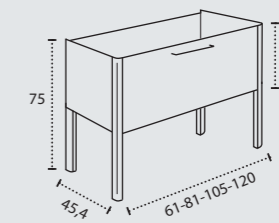

MONTSE (4 PATAS/4 LEGS/4 PIEDS)