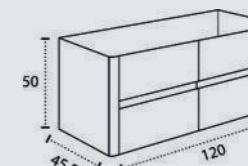

DISEÑO / DESIGN / DÉCOR

NATURAL NOGAL OTHELLO

CHÊNE
CENDRÉ

DISEÑO ESPECIAL /
SPECIAL DESIGN / DÉCOR SPECIAL

ROBLE
CANYON

LACADO / LACQUERED / LAQUÉ

BRILLO O MATE / GLOSS OR MATTE / BRILLANT OU MAT

BLANCO CAPUCHINO TERRA

PERLA AZUL ANTRACITA

NEGRO

LAVABOS COMPATIBLES
COMPATIBLE BASINS
VASQUES COMPATIBLES

Lavabo Asun
Asun Sink
Vasque Sink Asun

ASUN. 1 SENO/SINK/VASQUE

ASUN. 2 SENOS/SINKS/VASQUES

ASUN

MUEBLE SUSPENDIDO
SUSPENDED FURNITURE
MEUBLE SUSPENDU

CAJONES CIERRE SUAVE
SOFT CLOSING DRAWERS
TIROIRS FERMETURE SILENCIEUSE

NO INCLUYE GRIFO
TAP NOT INCLUDED
MITIGEUR NON INCLUS

TODOS LOS ESPEJOS SON
COMPATIBLES CON ESTE MODELO
ALL THE MIRRORS ARE AVAILABLE
WITH THIS MODEL
TOUS LES MIROIRS SONT COMPATI-
BLES AVEC CE MODÈLE

+INFO P. 144-145

FABRICADO TODO EN DM
MADE IN MDF
FABRIQUÉ EN MDF

ASUN

COLUMNAS ASUN/BERTA
Y MODULO RUBI
ASUN/BERTA COLUMNS
AND RUBI MODULE
COLONNES ASUN/BERTA
ET MODULE RUBI

RUBI

LATERALES REDONDEADOS
ROUNDED SIDES
JOUES ARRONDIES