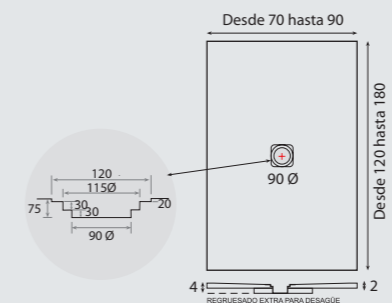

PIZARRA CARRARA VERDE INDIA

COMPACTO / COMPACT

CALACATTA BLANCO VERONA PORTORO

GRIS POLAR COFFEE NEGRO MARQUINA

DEO

DEO

El desagüe va al centro del plato.

The drain goes to the center of the shower tray.