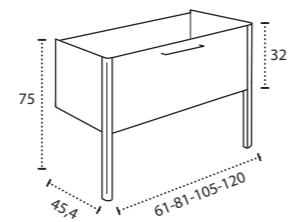

MONTSE (2 PATAS/2 LEGS/2 PIEDS)