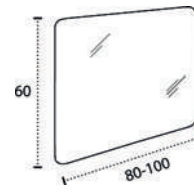

ESPEJOS
MIRRORS / MIROIRS

OVAL

ESPEJOS LED
LED MIRRORS / LED MIROIRS

CAMERINOS
CABINET MIRROR / ARMOIRES MIROIR

* Iluminación incluida
* Light included
* Luminaire inclus

* Iluminación incluida
* Light included
* Luminaire inclus

ILUMINACIÓN
LIGHT / LUMINAIRE