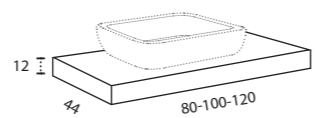

TAPA CANNES

OPCIÓN TOALLERO
OPTION TOWEL RACK
OPTION PORTE-SERVIETTES