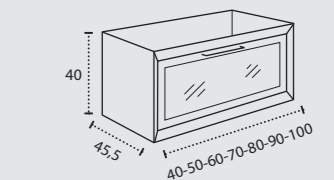

MUEBLES MILA MILA FURNITURES MEUBLES MILA