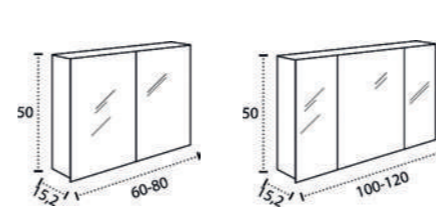

CAMERINOS
CABINET MIRROR / ARMOIRES MIROIR

AIDA