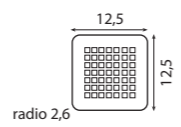

NATURE PLUS