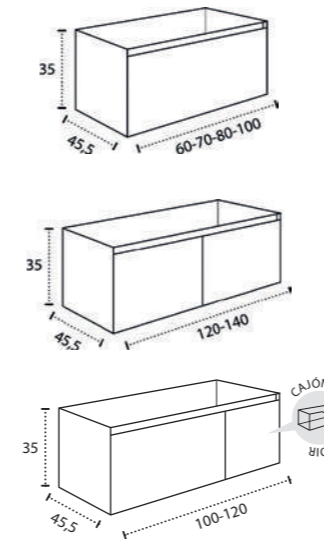

AGATA

BERTA

LUXOR

DISPONIBLE DESPLAZADO DERECHA E IZQUIERDA
AVAILABLE DISPLACED RIGHT AND LEFT
DISPONIBLE DÉCENTRÉ DROITE ET GAUCHE

LUXOR 45

DISPONIBLE DESPLAZADO DERECHA E IZQUIERDA
AVAILABLE DISPLACED RIGHT AND LEFT
DISPONIBLE DÉCENTRÉ DROITE ET GAUCHE

MADISON

DISPONIBLE DESPLAZADO DERECHA E IZQUIERDA
AVAILABLE DISPLACED RIGHT AND LEFT
DISPONIBLE DÉCENTRÉ DROITE ET GAUCHE

ASUN

BONSAI

DISPONIBLE DESPLAZADO DERECHA E IZQUIERDA
AVAILABLE DISPLACED RIGHT AND LEFT
DISPONIBLE DÉCENTRÉ DROITE ET GAUCHE

LUXOR 45

LUXOR 52

DISPONIBLE DESPLAZADO DERECHA E IZQUIERDA
AVAILABLE DISPLACED RIGHT AND LEFT
DISPONIBLE DÉCENTRÉ DROITE ET GAUCHE

MARINA 35

MARINA 52

DISPONIBLE DESPLAZADO DERECHA E IZQUIERDA
AVAILABLE DISPLACED RIGHT AND LEFT
DISPONIBLE DÉCENTRÉ DROITE ET GAUCHE

MARINA 45

MILA

COQUETAS / COQUETTES / COIFFEUSES
MILA 30

COQUETAS / COQUETTES / COIFFEUSES
MILA 40

MÓDULOS MILA
MILA MODULES
MODULES MILA

MÓDULO ALTO MILA
HIGH MODULE MILA
MODULE HAUT MILA

MUEBLES MILA
MILA FURNITURES
MEUBLES MILA