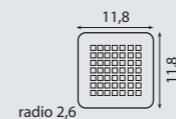

NATURE

NATURE

COTAS DESAGÜE		PESO	COTAS DESAGÜE		PESO	COTAS DESAGÜE		PESO
80 - 90 - 100	30 cm	23/26 kg	90 - 100	30 cm	29/32 kg	120	Central	46 kg
120	35 cm	28/31 kg	120	35 cm	35/38 kg	160	Central	68 kg
140 - 150	40 cm	33/45 kg	140 - 150	40 cm	42/53 kg	220	Central	98 kg
160 - 170	45 cm	40/49 kg	160 - 170	45 cm	51/60 kg			
180 - 190 - 200	50 cm	43/61 kg	180 - 190 - 200	50 cm	56/74 kg			
220	Central	58/66 kg	220	Central	74/82 kg			
Ancho 70/75/80	Grueso 2,4/3 cm		Ancho 90/100	Grueso 2,4/3 cm		Ancho 120	Grueso 2,4/3 cm