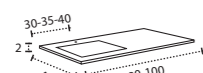

PORCELANA 80-100 DESPLAZ. IZDA O DCHA/
DISPLACED LEFT OR RIGHT/DÉCENTRÉ GAUCHE OU DROITE