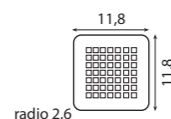

NATURE RINCÓN