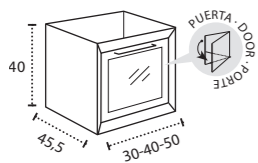

COQUETAS / COQUETTES / COIFFEUSES
MILA CRISTAL 40