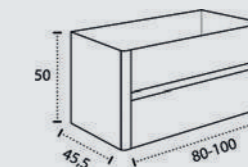

DISEÑO / DESIGN / DÉCOR

NATURAL NOGAL OTHELLO

CHÊNE
CENDRÉ

DISEÑO ESPECIAL /
SPECIAL DESIGN / DÉCOR SPECIAL

ROBLE
CANYON

LACADO / LACQUERED / LAQUÉ

BRILLO O MATE / GLOSS OR MATTE / BRILLANT OU MAT

BLANCO CAPUCHINO TERRA

PERLA AZUL ANTRACITA

NEGRO

LAVABOS COMPATIBLES
COMPATIBLE BASINS
VASQUES COMPATIBLES

Lavabo Asun
Asun Sink
Vasque Sink Asun

ASUN. 1 SENO/SINK/VASQUE

ASUN. 2 SENOS/SINKS/VASQUES

ASUN

MUEBLE SUSPENDIDO
SUSPENDED FURNITURE
MEUBLE SUSPENDU

CAJONES CIERRE SUAVE
SOFT CLOSING DRAWERS
TIROIRS FERMETURE SILENCIEUSE

NO INCLUYE GRIFO
TAP NOT INCLUDED
MITIGEUR NON INCLUS

TODOS LOS ESPEJOS SON
COMPATIBLES CON ESTE MODELO
ALL THE MIRRORS ARE AVAILABLE
WITH THIS MODEL
TOUS LES MIROIRS SONT COMPATI-
BLES AVEC CE MODÈLE

+INFO P. 144-145

FABRICADO TODO EN DM
MADE IN MDF
FABRIQUÉ EN MDF

ASUN

COLUMNAS ASUN/BERTA
Y MODULO RUBI
ASUN/BERTA COLUMNS
AND RUBI MODULE
COLONNES ASUN/BERTA
ET MODULE RUBI

RUBI

LATERALES REDONDEADOS
ROUNDED SIDES
JOUES ARRONDIES