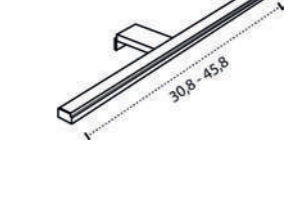

ILUMINACIÓN
LIGHT / LUMINAIRE

PANDORA LED