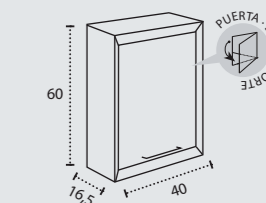

MÓDULO ALTO MILA HIGH MODULE MILA MODULE HAUT MILA