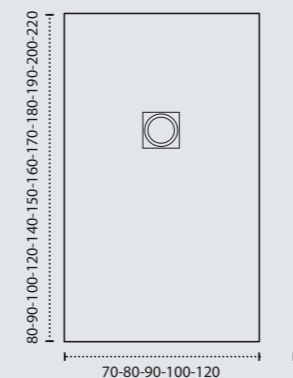

NATURE

NATURE