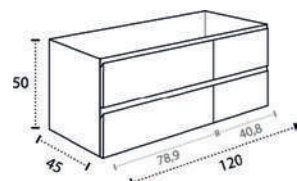

YASMIN

DISPONIBLE DESPLAZADO DERECHA E IZQUIERDA
AVAILABLE DISPLACED RIGHT AND LEFT
DISPONIBLE DÉCENTÉ DROITE ET GAUCHE

TAPA / WORKTOP / PLAN DE TRAVAIL

TAPA MONTSE
MONTSE WORKTOP
PLAN DE TRAVAIL MONTSE

COLUMNAS
COLONNES / COLUMNS

COLUMNA REVERS. MARINA 2 PTAS.
MARINA REVERS. COLUMN 2 DOORS
COLONNE REVERS. MARINA 2 PORTES

COLUMNA REVERSIBLE AGATA
AGATA REVERSIBLE COLUMN
COLONNE REVERSIBLE AGATA

COLUMNAS ASUN/BERTA
Y MODULO RUBI
ASUN/BERTA COLUMNS
AND RUBI MODULE
COLONNES ASUN/BERTA
ET MODULE RUBI

COLUMNA REVERSIBLE T1
COLUMN REVERSIBLE T1
COLONNE REVERSIBLE T1

COLUMNA REVERSIBLE SIANI
SIANI REVERSIBLE COLUMN
COLONNE REVERSIBLE SIANI

COLUMNA REVERS. Y AUXILIARES TEBAS
TEBAS REVERS. COLUMN AND AUXILIARIES
REVERS. COLONNE ET MODULES TEBAS

COLUMNA REVERSIBLE RUT
RUT COLUMN REVERSIBLE
COLONNE REVERSIBLE RUT

COLUMNA REVERSIBLE SUSAN
SUSAN COLUMN REVERSIBLE
COLONNE REVERSIBLE SUSAN