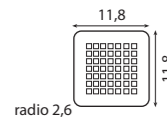

NATURE

NATURE RINCÓN

NATURE PLUS

NEO

PREMIUM

DEO

ZALE

PANELES

PIEDRA NATURAL
NATURAL STONE
PIERRE NATURELLE

RESINA DE POLIÉSTER
POLYESTER RESINE
RÉSINE POLYESTER