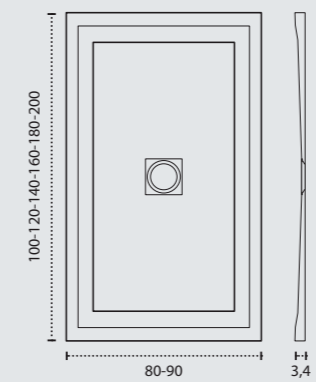

NATURE PLUS