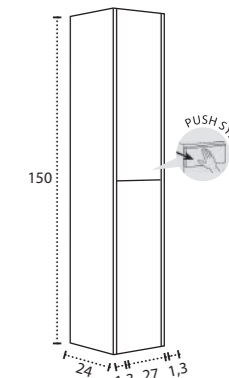

COLUMNA REVERSIBLE RUT
RUT COLUMN REVERSIBLE
COLONNE REVERSIBLE RUT