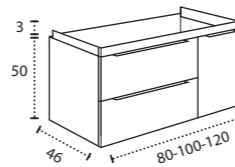

MILA CRISTAL

COQUETAS / COQUETTES / COIFFEUSES
MILA CRISTAL 30

COQUETAS / COQUETTES / COIFFEUSES
MILA CRISTAL 40

MÓDULOS MILA CRISTAL
MILA CRISTAL MODULES
MODULES MILA CRISTAL

MÓDULO ALTO MILA CRISTAL
HIGH MODULE MILA CRISTAL
MODULE HAUT MILA CRISTAL

MUEBLES MILA CRISTAL
MILA CRISTAL FURNITURES
MEUBLES MILA CRISTAL

MONTSE

MONTSE (4 PATAS/4 LEGS/4 PIEDS)

MONTSE (2 PATAS/2 LEGS/2 PIEDS)

MONTSE PARÍS

MONTSE PARÍS
(4 PATAS/4 LEGS/4 PIEDS)

MONTSE PARÍS
(2 PATAS/2 LEGS/2 PIEDS)

REDING

RÚSTICO

RUT

SUSAN

DISPONIBLE DESPLAZADO DERECHA E IZQUIERDA
AVAILABLE DISPLACED RIGHT AND LEFT
DISPONIBLE DÉCENTÉ DROITE ET GAUCHE

SIANI

SIANI 35

DISPONIBLE DESPLAZADO DERECHA E IZQUIERDA
AVAILABLE DISPLACED RIGHT AND LEFT
DISPONIBLE DÉCENTÉ DROITE ET GAUCHE

SIANI 45

DISPONIBLE DESPLAZADO DERECHA E IZQUIERDA
AVAILABLE DISPLACED RIGHT AND LEFT
DISPONIBLE DÉCENTÉ DROITE ET GAUCHE

SIANI 52