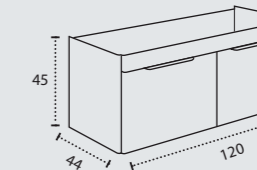

REDING

DISEÑO / DESIGN / DÉCOR

DISEÑO ESPECIAL / SPECIAL DESIGN / DÉCOR SPÉCIAL

LACADO / LACQUERED / LAQUÉ

BRILLO O MATE / GLOSS OR MATTE / BRILLANT OU MAT

LAVABOS COMPATIBLES COMPATIBLE BASINS VASQUES COMPATIBLES

Lavabo Cerámico París
Ceramic Paris Sink
Vasque Paris Céramique

REDING

MUEBLE SUSPENDIDO SUSPENDED FURNITURE MEUBLE SUSPENDU

CAJONES CIERRE SUAVE SOFT CLOSING DRAWERS TIROIRS FERMETURE SILENCIEUSE

NO INCLUYE GRIFO TAP NOT INCLUDED MITIGEUR NON INCLUS

TODOS LOS ESPEJOS SON
COMPATIBLES CON ESTE MODELO
ALL THE MIRRORS ARE AVAILABLE
WITH THIS MODEL
TOUS LES MIROIRS SONT COMPATI-
BLES AVEC CE MODÈLE

+INFO P. 144-145

FABRICADO EN DM Y
AGLOMERADO HIDRÓFUGO
MADE IN MDF AND HYDROFUGE
AGGLOMERATE
FABRIQUÉ EN MDF
ET AGLOMÉRÉ
HYDROFUGE

REDING

COLUMNA AGATA COLUMN AGATA COLONNE AGATA