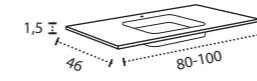

BICOLOR

BICOLOR 80-100. 1 SENO/SINK/VASQUE