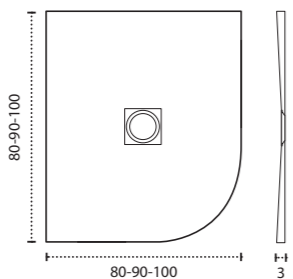

NATURE RINCÓN