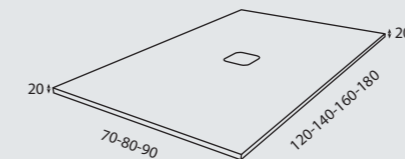

PIEDRA / STONE / PIERRE

PIEDRA / STONE / PIERRE

COMPACTO / COMPACT

DEO

DEO

El desagüe va al centro del plato.

The drain goes to the center of the shower tray.

Le siphon va au centre du receveur.

ANTIBACTERIAS
ANTIBACTERIAL
ANTIBACTÉRIEN

ANTIDESLIZANTE CLASE 2
ANTI-SLIP CLASSE 2
ANTIDÉRAPAGE CLASSE 2

RESPECTUOSO CON EL
MEDIO AMBIENTE
CARES FOR THE
ENVIRONMENT
PROTÈGE
L'ENVIRONNEMENT

ADMITE
REPARACIONES
REPAIR KIT
KIT DE RÉPARATION

REJILLA Y SIFÓN
ANTILORES
EXTRAÍBLES
RACK AND SIPHON
REMOVABLE SIPHON
GRILLE ET SIPHON
AMOVIBLES

EMBALAJE EXTRA
REFORZADO
REINFORCED PACKAGING
EMBALLAGE RENFORCÉ

CERTIFICADO CE
CE CERTIFICATED
CERTIFIÉ CE

HECHO EN
ESPAÑA 100%
MADE IN SPAIN
FABRIQUÉ EN ESPAGNE

VÁLVULA