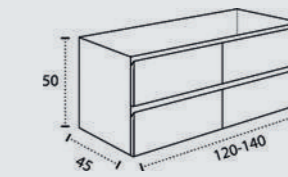

DISEÑO / DESIGN / DÉCOR

DISEÑO ESPECIAL / SPECIAL DESIGN / DÉCOR SPÉCIAL

LACADO / LACQUERED / LAQUÉ

BRILLO O MATE / GLOSS OR MATTE / BRILLANT OU MAT

LAVABOS COMPATIBLES
COMPATIBLE BASINS
VASQUES COMPATIBLES

Cerámico (centrado y descentrado)
Solid decorado Atena (centrado y descentrado)
Lavabo Bicolor
Nantes (centrado y descentrado)
Resina Aida
Resina Monaco
Solid Surface Niza (centrado y descentrado)
Tapas (Fondo 46 cm)
Lavabo SOLID SURFACE Lyon
Lavabo cerámico Horus
Lavabo cerámico Keops
Lavabo piedra natural Urano
Lavabo Marino piedra natural

Ceramic (centered and displaced)
Atena solid decorated (centered and displaced)
Bicolor sink
Marmolite (centered and displaced)
Aida resin
Monaco resin
Niza Solid Surface (centered and displaced)
Worktop (Depth 46 cm)
SOLID SURFACE sink Lyon
Horus ceramic sink
Keops ceramic sink
Urano natural stone sink
Marino sink natural stone

Céramique (centré et décentré)
Vasque décorée Atena (centré et décentré)
Vasque Bicolor
Nantes (centré et décentré)
Polybéton Aida
Polybéton Monaco
Solid Surface Niza (centré et décentré)
Plan de travail (Profondeur 46 cm)
Vasque SOLID SURFACE Lyon
Vasque céramique Horus
Vasque céramique Keops
Vasque pierre naturelle Urano
Vasque Marino pierre naturelle

+INFO P. 146-149

TODOS LOS ESPEJOS SON
COMPATIBLES CON ESTE MODELO
ALL THE MIRRORS ARE AVAILABLE
WITH THIS MODEL
TOUS LES MIROIRS SONT COMPATI-
BLES AVEC CE MODÈLE

+INFO P. 144-145

YASMIN

MUEBLE SUSPENDIDO
SUSPENDED FURNITURE
MEUBLE SUSPENDU

CAJONES CIERRE SUAVE
SOFT CLOSING DRAWERS
TIROIRS FERMETURE SILENCIEUSE

NO INCLUYE GRIFO
TAP NOT INCLUDED
MITIGEUR NON INCLUS

FABRICADO EN DM Y
AGLOMERADO HIDRÓFUGO
MADE IN MDF AND HYDROFUGE
AGGLOMERATE
FABRIQUÉ EN MDF
ET AGLOMÉRÉ
HYDROFUGE

YASMIN