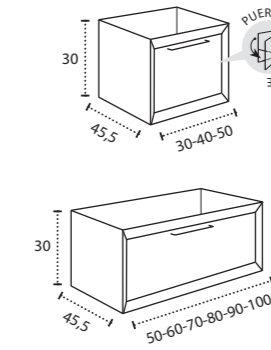

MILA

COQUETAS / COQUETTES / COIFFEUSES
MILA 30