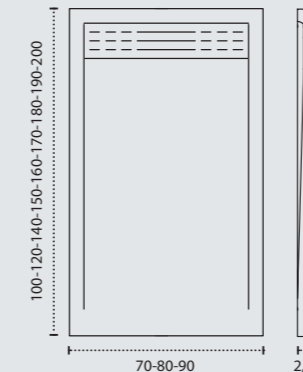

PREMIUM

PREMIUM