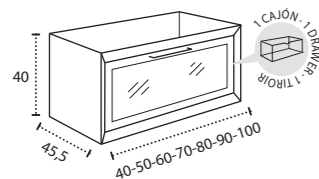

COQUETAS / COQUETTES / COIFFEUSES
MILA CRISTAL 40