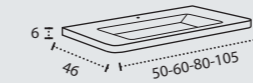

LAVABOS COMPATIBLES COMPATIBLE BASINS VASQUES COMPATIBLES

Lavabo Cerámico París
Ceramic Paris Sink
Vasque Paris Céramique

PARIS. 1 SENO/SINK/VASQUE