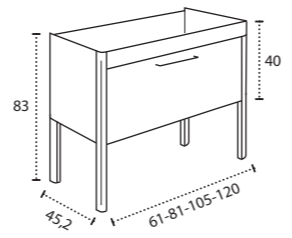

MONTSE PARÍS

MONTSE PARÍS
(4 PATAS/4 LEGS/4 PIEDS)