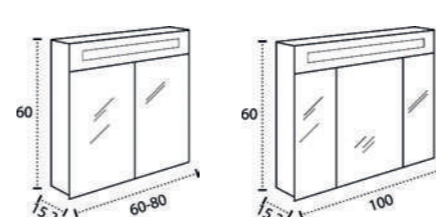

ESPEJOS
MIRRORS / MIROIRS

ESPEJOS LED
LED MIRRORS / LED MIROIRS

CAMERINOS
CABINET MIRROR / ARMOIRES MIROIR

NORMA

* Iluminación incluida
* Light included
* Luminaire inclus

* Iluminación incluida
* Light included
* Luminaire inclus

ILUMINACIÓN
LIGHT / LUMINAIRE