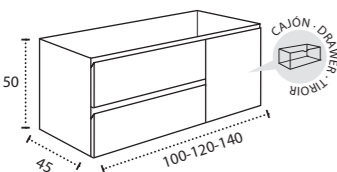

YASMIN

DISPONIBLE DESPLAZADO DERECHA E IZQUIERDA
AVAILABLE DISPLACED RIGHT AND LEFT
DISPONIBLE DÉCENTÉ DROITE ET GAUCHE

TAPA / WORKTOP / PLAN DE TRAVAIL

TAPA MONTSE
MONTSE WORKTOP
PLAN DE TRAVAIL MONTSE

COLUMNAS
COLONNES / COLUMNS

COLUMNA REVERS. MARINA 2 PTAS.
MARINA REVERS. COLUMN 2 DOORS
COLONNE REVERS. MARINA 2 PORTES

COLUMNA REVERSIBLE AGATA
AGATA REVERSIBLE COLUMN
COLONNE REVERSIBLE AGATA

COLUMNAS ASUN/BERTA
Y MODULO RUBI
ASUN/BERTA COLUMNS
AND RUBI MODULE
COLONNES ASUN/BERTA
ET MODULE RUBI

COLUMNA REVERSIBLE T1
COLUMN REVERSIBLE T1
COLONNE REVERSIBLE T1

COLUMNA REVERSIBLE SIANI
SIANI REVERSIBLE COLUMN
COLONNE REVERSIBLE SIANI

COLUMNA REVERS. Y AUXILIARES TEBAS
TEBAS REVERS. COLUMN AND AUXILIARIES
REVERS. COLONNE ET MODULES TEBAS

COLUMNA REVERSIBLE RUT
RUT COLUMN REVERSIBLE
COLONNE REVERSIBLE RUT

COLUMNA REVERSIBLE SUSAN
SUSAN COLUMN REVERSIBLE
COLONNE REVERSIBLE SUSAN