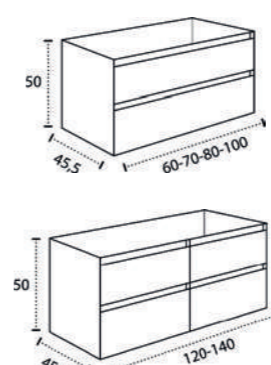

AGATA

BERTA

LUXOR

DISPONIBLE DESPLAZADO DERECHA E IZQUIERDA
AVAILABLE DISPLACED RIGHT AND LEFT
DISPONIBLE DÉCENTRÉ DROITE ET GAUCHE

LUXOR 45

DISPONIBLE DESPLAZADO DERECHA E IZQUIERDA
AVAILABLE DISPLACED RIGHT AND LEFT
DISPONIBLE DÉCENTRÉ DROITE ET GAUCHE

MADISON

DISPONIBLE DESPLAZADO DERECHA E IZQUIERDA
AVAILABLE DISPLACED RIGHT AND LEFT
DISPONIBLE DÉCENTRÉ DROITE ET GAUCHE

ASUN

BONSAI

DISPONIBLE DESPLAZADO DERECHA E IZQUIERDA
AVAILABLE DISPLACED RIGHT AND LEFT
DISPONIBLE DÉCENTRÉ DROITE ET GAUCHE

LUXOR 45

LUXOR 52

DISPONIBLE DESPLAZADO DERECHA E IZQUIERDA
AVAILABLE DISPLACED RIGHT AND LEFT
DISPONIBLE DÉCENTRÉ DROITE ET GAUCHE

MARINA 35

MARINA 52

DISPONIBLE DESPLAZADO DERECHA E IZQUIERDA
AVAILABLE DISPLACED RIGHT AND LEFT
DISPONIBLE DÉCENTRÉ DROITE ET GAUCHE

MARINA 45

MILA

COQUETAS / COQUETTES / COIFFEUSES
MILA 30

COQUETAS / COQUETTES / COIFFEUSES
MILA 40

MÓDULOS MILA
MILA MODULES
MODULES MILA

MÓDULO ALTO MILA
HIGH MODULE MILA
MODULE HAUT MILA

MUEBLES MILA
MILA FURNITURES
MEUBLES MILA