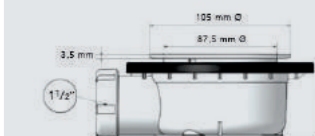

PIEDRA / STONE / PIERRE

PIEDRA / STONE / PIERRE

COMPACTO / COMPACT

DEO

DEO

El desagüe va al centro del plato.

The drain goes to the center of the shower tray.

Le siphon va au centre du receveur.

ANTIBACTERIAS
ANTIBACTERIAL
ANTIBACTÉRIEN

ANTIDESLIZANTE CLASE 2
ANTI-SLIP CLASSE 2
ANTIDÉRAPAGE CLASSE 2

RESPECTUOSO CON EL
MEDIO AMBIENTE
CARES FOR THE
ENVIRONMENT
PROTÈGE
L'ENVIRONNEMENT

ADMITE
REPARACIONES
REPAIR KIT
KIT DE RÉPARATION

REJILLA Y SIFÓN
ANTILORES
EXTRAÍBLES
RACK AND SIPHON
REMOVABLE SIPHON
GRILLE ET SIPHON
AMOVIBLES

EMBALAJE EXTRA
REFORZADO
REINFORCED PACKAGING
EMBALLAGE RENFORCÉ

CERTIFICADO CE
CE CERTIFICATED
CERTIFIÉ CE

HECHO EN
ESPAÑA 100%
MADE IN SPAIN
FABRIQUÉ EN ESPAGNE

VÁLVULA