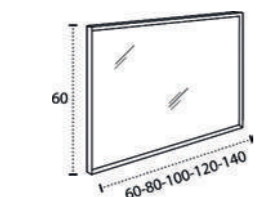

ESPEJOS
MIRRORS / MIROIRS

LUXOR

ESPEJOS LED
LED MIRRORS / LED MIROIRS

CAMERINOS
CABINET MIRROR / ARMOIRES MIROIR

* Iluminación incluida
* Light included
* Luminaire inclus

* Iluminación incluida
* Light included
* Luminaire inclus

ILUMINACIÓN
LIGHT / LUMINAIRE