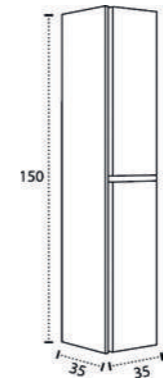

COLUMNA REVERSIBLE SIANI
SIANI REVERSIBLE COLUMN
COLONNE REVERSIBLE SIANI