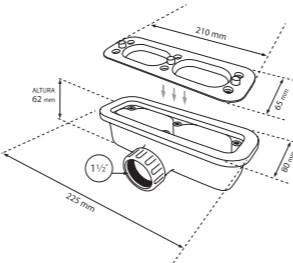

NATURE

NATURE RINCÓN

NATURE PLUS

NEO

PREMIUM

DEO

ZALE

PANELES

PIEDRA NATURAL
NATURAL STONE
PIERRE NATURELLE

RESINA DE POLIÉSTER
POLYESTER RESINE
RÉSINE POLYESTER