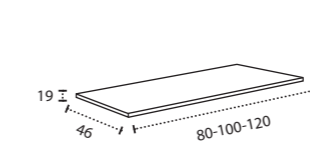

MILA CRISTAL

COQUETAS / COQUETTES / COIFFEUSES
MILA CRISTAL 30

COQUETAS / COQUETTES / COIFFEUSES
MILA CRISTAL 40

MÓDULOS MILA CRISTAL
MILA CRISTAL MODULES
MODULES MILA CRISTAL

MÓDULO ALTO MILA CRISTAL
HIGH MODULE MILA CRISTAL
MODULE HAUT MILA CRISTAL

MUEBLES MILA CRISTAL
MILA CRISTAL FURNITURES
MEUBLES MILA CRISTAL

MONTSE

MONTSE (4 PATAS/4 LEGS/4 PIEDS)

MONTSE (2 PATAS/2 LEGS/2 PIEDS)

MONTSE PARÍS

MONTSE PARÍS
(4 PATAS/4 LEGS/4 PIEDS)

MONTSE PARÍS
(2 PATAS/2 LEGS/2 PIEDS)

REDING

RÚSTICO

RUT

SUSAN

DISPONIBLE DESPLAZADO DERECHA E IZQUIERDA
AVAILABLE DISPLACED RIGHT AND LEFT
DISPONIBLE DÉCENTÉ DROITE ET GAUCHE

SIANI

SIANI 35

DISPONIBLE DESPLAZADO DERECHA E IZQUIERDA
AVAILABLE DISPLACED RIGHT AND LEFT
DISPONIBLE DÉCENTÉ DROITE ET GAUCHE

SIANI 45

DISPONIBLE DESPLAZADO DERECHA E IZQUIERDA
AVAILABLE DISPLACED RIGHT AND LEFT
DISPONIBLE DÉCENTÉ DROITE ET GAUCHE

SIANI 52