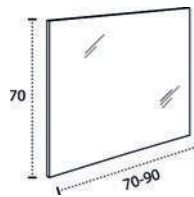

ESPEJOS
MIRRORS / MIROIRS

CLEO