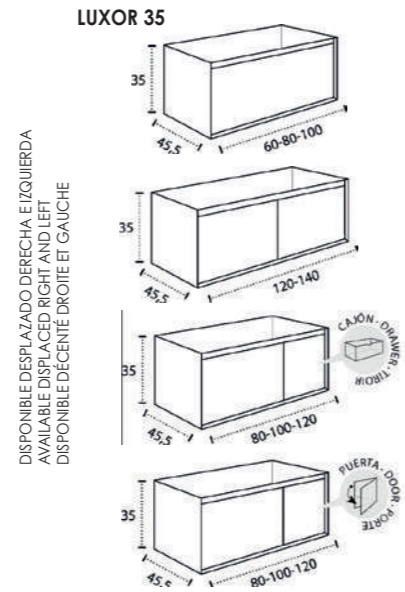

AGATA

BERTA

LUXOR

DISPONIBLE DESPLAZADO DERECHA E IZQUIERDA
AVAILABLE DISPLACED RIGHT AND LEFT
DISPONIBLE DÉCENTRÉ DROITE ET GAUCHE

LUXOR 45

DISPONIBLE DESPLAZADO DERECHA E IZQUIERDA
AVAILABLE DISPLACED RIGHT AND LEFT
DISPONIBLE DÉCENTRÉ DROITE ET GAUCHE

MADISON

DISPONIBLE DESPLAZADO DERECHA E IZQUIERDA
AVAILABLE DISPLACED RIGHT AND LEFT
DISPONIBLE DÉCENTRÉ DROITE ET GAUCHE

ASUN

BONSAI

DISPONIBLE DESPLAZADO DERECHA E IZQUIERDA
AVAILABLE DISPLACED RIGHT AND LEFT
DISPONIBLE DÉCENTRÉ DROITE ET GAUCHE

LUXOR 45

LUXOR 52

DISPONIBLE DESPLAZADO DERECHA E IZQUIERDA
AVAILABLE DISPLACED RIGHT AND LEFT
DISPONIBLE DÉCENTRÉ DROITE ET GAUCHE

MARINA 35

MARINA 52

DISPONIBLE DESPLAZADO DERECHA E IZQUIERDA
AVAILABLE DISPLACED RIGHT AND LEFT
DISPONIBLE DÉCENTRÉ DROITE ET GAUCHE

MARINA 45

MILA

COQUETAS / COQUETTES / COIFFEUSES
MILA 30

COQUETAS / COQUETTES / COIFFEUSES
MILA 40

MÓDULOS MILA
MILA MODULES
MODULES MILA

MÓDULO ALTO MILA
HIGH MODULE MILA
MODULE HAUT MILA

MUEBLES MILA
MILA FURNITURES
MEUBLES MILA