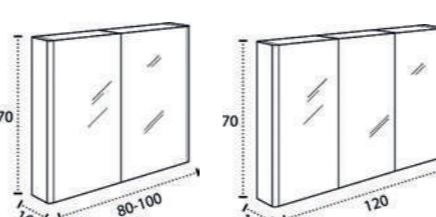

ESPEJOS
MIRRORS / MIROIRS

ESPEJOS LED
LED MIRRORS / LED MIROIRS

CAMERINOS
CABINET MIRROR / ARMOIRES MIROIR

ASUN

* Iluminación incluida
* Light included
* Luminaire inclus

* Iluminación incluida
* Light included
* Luminaire inclus

ILUMINACIÓN
LIGHT / LUMINAIRE