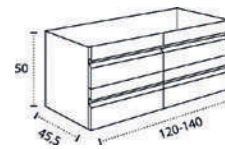

DISPONIBLE DESPLAZADO DERECHA E IZQUIERDA
AVAILABLE DISPLACED RIGHT AND LEFT
DISPONIBLE DÉCENTÉ DROITE ET GAUCHE

SIANI 52