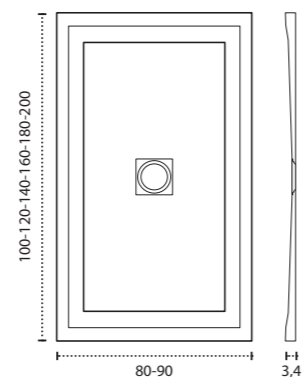

NATURE PLUS