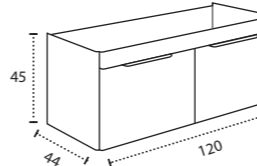

MILA CRISTAL

COQUETAS / COQUETTES / COIFFEUSES
MILA CRISTAL 30

COQUETAS / COQUETTES / COIFFEUSES
MILA CRISTAL 40

MÓDULOS MILA CRISTAL
MILA CRISTAL MODULES
MODULES MILA CRISTAL

MÓDULO ALTO MILA CRISTAL
HIGH MODULE MILA CRISTAL
MODULE HAUT MILA CRISTAL

MUEBLES MILA CRISTAL
MILA CRISTAL FURNITURES
MEUBLES MILA CRISTAL

MONTSE

MONTSE (4 PATAS/4 LEGS/4 PIEDS)

MONTSE (2 PATAS/2 LEGS/2 PIEDS)

MONTSE PARÍS

MONTSE PARÍS
(4 PATAS/4 LEGS/4 PIEDS)

MONTSE PARÍS
(2 PATAS/2 LEGS/2 PIEDS)

REDING

RÚSTICO

RUT

SUSAN

DISPONIBLE DESPLAZADO DERECHA E IZQUIERDA
AVAILABLE DISPLACED RIGHT AND LEFT
DISPONIBLE DÉCENTÉ DROITE ET GAUCHE

SIANI

SIANI 35

DISPONIBLE DESPLAZADO DERECHA E IZQUIERDA
AVAILABLE DISPLACED RIGHT AND LEFT
DISPONIBLE DÉCENTÉ DROITE ET GAUCHE

SIANI 45

DISPONIBLE DESPLAZADO DERECHA E IZQUIERDA
AVAILABLE DISPLACED RIGHT AND LEFT
DISPONIBLE DÉCENTÉ DROITE ET GAUCHE

SIANI 52