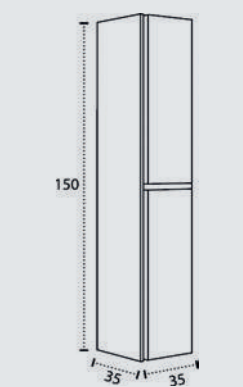

### SIANI 35

MUEBLE SIANI 35 120 2 CAJONES 1 DESPLAZ. IZDA.  
LAVABO NANTES 120 1 SENO DESPLAZ. IZDA.  
ESPEJO CLARA LED 120  
COLUMNA REVERSIBLE SIANI 150X35 2 PUERTAS  
ACABADO NOGAL

SIANI 35 FURNITURE 120 2 DRAWERS 1 DISPLACED  
NANTES SINK 120 1 DISPLACED SINK LEFT  
CLARA LED MIRROR 120  
REVERSIBLE COLUMN SIANI 150X35 2 DOORS  
FINISHED NOGAL