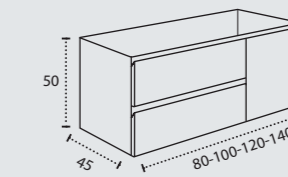

DISEÑO / DESIGN / DÉCOR

DISEÑO ESPECIAL / SPECIAL DESIGN / DÉCOR SPÉCIAL

LACADO / LACQUERED / LAQUÉ

BRILLO O MATE / GLOSS OR MATTE / BRILLANT OU MAT

LAVABOS COMPATIBLES
COMPATIBLE BASINS
VASQUES COMPATIBLES

Cerámico (centrado y descentrado)
Solid decorado Atena (centrado y descentrado)
Lavabo Bicolor
Nantes (centrado y descentrado)
Resina Aida
Resina Monaco
Solid Surface Niza (centrado y descentrado)
Tapas (Fondo 46 cm)
Lavabo SOLID SURFACE Lyon
Lavabo cerámico Horus
Lavabo cerámico Keops
Lavabo piedra natural Urano
Lavabo Marino piedra natural

Ceramic (centered and displaced)
Atena solid decorated (centered and displaced)
Bicolor sink
Marmolite (centered and displaced)
Aida resin
Monaco resin
Niza Solid Surface (centered and displaced)
Worktop (Depth 46 cm)
SOLID SURFACE sink Lyon
Horus ceramic sink
Keops ceramic sink
Urano natural stone sink
Marino sink natural stone

Céramique (centré et décentré)
Vasque décorée Atena (centré et décentré)
Vasque Bicolor
Nantes (centré et décentré)
Polybéton Aida
Polybéton Monaco
Solid Surface Niza (centré et décentré)
Plan de travail (Profondeur 46 cm)
Vasque SOLID SURFACE Lyon
Vasque céramique Horus
Vasque céramique Keops
Vasque pierre naturelle Urano
Vasque Marino pierre naturelle

+INFO P. 146-149

TODOS LOS ESPEJOS SON
COMPATIBLES CON ESTE MODELO
ALL THE MIRRORS ARE AVAILABLE
WITH THIS MODEL
TOUS LES MIROIRS SONT COMPATI-
BLES AVEC CE MODÈLE

+INFO P. 144-145

YASMIN

MUEBLE SUSPENDIDO
SUSPENDED FURNITURE
MEUBLE SUSPENDU

CAJONES CIERRE SUAVE
SOFT CLOSING DRAWERS
TIROIRS FERMETURE SILENCIEUSE

NO INCLUYE GRIFO
TAP NOT INCLUDED
MITIGEUR NON INCLUS

FABRICADO EN DM Y
AGLOMERADO HIDRÓFUGO
MADE IN MDF AND HYDROFUGE
AGGLOMERATE
FABRIQUÉ EN MDF
ET AGLOMÉRÉ
HYDROFUGE

YASMIN