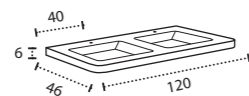

PARIS 120. 2 SENOS/SINKS/VASQUES