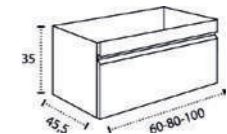

SIANI

SIANI 35