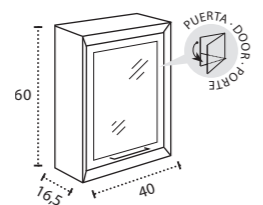

MÓDULO ALTO MILA CRISTAL
HIGH MODULE MILA CRISTAL
MODULE HAUT MILA CRISTAL