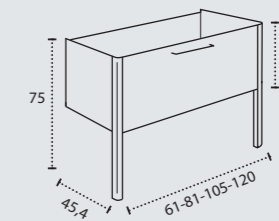

MONTSE (2 PATAS/2 LEGS/2 PIEDS)