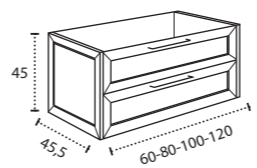

MILA CRISTAL

COQUETAS / COQUETTES / COIFFEUSES
MILA CRISTAL 30

COQUETAS / COQUETTES / COIFFEUSES
MILA CRISTAL 40

MÓDULOS MILA CRISTAL
MILA CRISTAL MODULES
MODULES MILA CRISTAL

MÓDULO ALTO MILA CRISTAL
HIGH MODULE MILA CRISTAL
MODULE HAUT MILA CRISTAL

MUEBLES MILA CRISTAL
MILA CRISTAL FURNITURES
MEUBLES MILA CRISTAL

MONTSE

MONTSE (4 PATAS/4 LEGS/4 PIEDS)

MONTSE (2 PATAS/2 LEGS/2 PIEDS)

MONTSE PARÍS

MONTSE PARÍS
(4 PATAS/4 LEGS/4 PIEDS)

MONTSE PARÍS
(2 PATAS/2 LEGS/2 PIEDS)

REDING

RÚSTICO

RUT

SUSAN

DISPONIBLE DESPLAZADO DERECHA E IZQUIERDA
AVAILABLE DISPLACED RIGHT AND LEFT
DISPONIBLE DÉCENTÉ DROITE ET GAUCHE

SIANI

SIANI 35

DISPONIBLE DESPLAZADO DERECHA E IZQUIERDA
AVAILABLE DISPLACED RIGHT AND LEFT
DISPONIBLE DÉCENTÉ DROITE ET GAUCHE

SIANI 45

DISPONIBLE DESPLAZADO DERECHA E IZQUIERDA
AVAILABLE DISPLACED RIGHT AND LEFT
DISPONIBLE DÉCENTÉ DROITE ET GAUCHE

SIANI 52