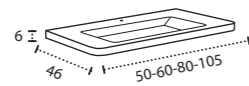

PARÍS

PARIS 50-60-80-105. 1 SENO/SINK/VASQUE