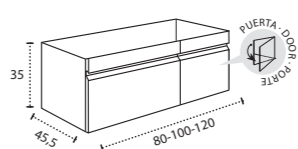

SIANI

SIANI 35