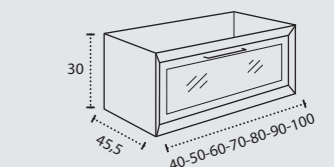

### MILA CRISTAL

MUEBLE MILA CRISTAL 40 1 CAJÓN 40X60  
 COQUETA MILA CRISTAL 80 2 CAJ., 1 INT 40X80  
 MÓDULO ALTO 1 PTA. 60X40  
 MÓDULO MILA CRISTAL 90X35  
 MÓDULO MILA 70X35  
 LAVABO URANO 140 DESPLAZ. IZDA, BLANCO VERONA  
 ESPEJO ALBA LED 100  
 ACABADO TABACO  
 PLATO DUCHA DEO 80X120. BLANCO VERONA