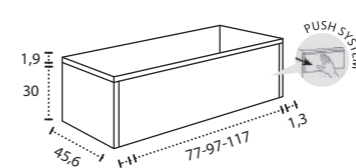

MILA CRISTAL

COQUETAS / COQUETTES / COIFFEUSES
MILA CRISTAL 30

COQUETAS / COQUETTES / COIFFEUSES
MILA CRISTAL 40

MÓDULOS MILA CRISTAL
MILA CRISTAL MODULES
MODULES MILA CRISTAL

MÓDULO ALTO MILA CRISTAL
HIGH MODULE MILA CRISTAL
MODULE HAUT MILA CRISTAL

MUEBLES MILA CRISTAL
MILA CRISTAL FURNITURES
MEUBLES MILA CRISTAL

MONTSE

MONTSE (4 PATAS/4 LEGS/4 PIEDS)

MONTSE (2 PATAS/2 LEGS/2 PIEDS)

MONTSE PARÍS

MONTSE PARÍS
(4 PATAS/4 LEGS/4 PIEDS)

MONTSE PARÍS
(2 PATAS/2 LEGS/2 PIEDS)

REDING

RÚSTICO

RUT

SUSAN

DISPONIBLE DESPLAZADO DERECHA E IZQUIERDA
AVAILABLE DISPLACED RIGHT AND LEFT
DISPONIBLE DÉCENTÉ DROITE ET GAUCHE

SIANI

SIANI 35

DISPONIBLE DESPLAZADO DERECHA E IZQUIERDA
AVAILABLE DISPLACED RIGHT AND LEFT
DISPONIBLE DÉCENTÉ DROITE ET GAUCHE

SIANI 45

DISPONIBLE DESPLAZADO DERECHA E IZQUIERDA
AVAILABLE DISPLACED RIGHT AND LEFT
DISPONIBLE DÉCENTÉ DROITE ET GAUCHE

SIANI 52