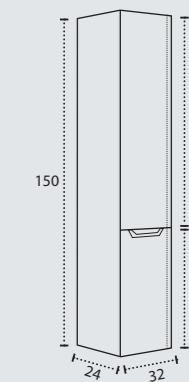

### MADISON

MUEBLE MADISON 100 2 CAJONES 1 PUERTA  
LAVABO ATHENA DESPLAZ. IZQUIERDA 100. CALACATTA  
ESPEJO ALBA LED 100  
COLUMNA MADISON 2 PUERTAS 150X32X22  
ACABADO LACADO BLANCO BRILLO  
PLATO DE DUCHA NATURE 80 X120. CALACATTA