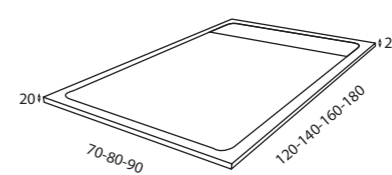

NATURE

NATURE RINCÓN

NATURE PLUS

NEO

PREMIUM

DEO

ZALE

PANELES

PIEDRA NATURAL
NATURAL STONE
PIERRE NATURELLE

RESINA DE POLIÉSTER
POLYESTER RESINE
RÉSINE POLYESTER