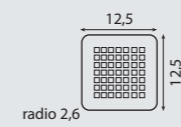

NATURE PLUS