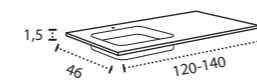

BICOLOR 120-140. DESPLAZ. IZDA O DCHA/
DISPLACED LEFT OR RIGHT/DÉCENTRÉ GAUCHE OU DROITE