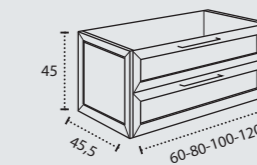

RÚSTICO

DISEÑO / DESIGN / DÉCOR

DISEÑO ESPECIAL / SPECIAL DESIGN / DÉCOR SPÉCIAL

TODOS LOS ESPEJOS SON COMPATIBLES CON ESTE MODELO
ALL THE MIRRORS ARE AVAILABLE WITH THIS MODEL
TOUS LES MIROIRS SONT COMPATIBLES AVEC CE MODÈLE

+INFO P. 144-145

LAVABOS COMPATIBLES COMPATIBLE SINKS VASQUES COMPATIBLES

Cerámico (centrado y descentrado)
Lavabo solid decorado Atena (centrado y descent.)
Lavabo Bicolor
Nantes (centrado y descentrado)
Solid surface Niza (centrado y descentrado)
Tapas (Fondo 46 cm)
Lavabo cerámico Horus
Lavabo cerámico Keeps
Lavabo SOLID SURFACE Lyon
Lavabo Circus
Lavabo Marino piedra natural
Lavabo piedra natural Urano

Ceramic (centered or displaced)
Atena solid surface sink (centered or displaced)
Bicolor sink
Nantes (centered or displaced)
Niza solid surface (centered or displaced)
Worktop (Depth 46)
Horus ceramic sink
Keeps ceramic sink
Lyon solid decorated sink
Circus sink
Marino sink natural stone
Urano natural stone sink

Céramique (centré et décentré)
Vasque solid décorée Atena (centré et décentré)
Vasque Bicolor
Nantes (centré et décentré)
Niza solid surface (centré et décentré)
Plan de travail (profondeur 46 cm)
Vasque céramique Horus
Vasque céramique Keeps
Vasque Solid Surface Lyon
Vasque Circus
Vasque Marino pierre naturelle
Vasque pierre naturelle Urano

+INFO P. 146-149

RÚSTICO

MUEBLE SUSPENDIDO SUSPENDED FURNITURE MEUBLE SUSPENDU

CAJONES CIERRE SUAVE SOFT CLOSING DRAWERS TIROIRS FERMETURE SILENCIEUSE

NO INCLUYE GRIFO TAP NOT INCLUDED MITIGEUR NON INCLUS

FRENTES FABRICADOS EN DM 19mm
Y CASCOS EN AGLOMERADO
HIDRÓFUGO 16mm
MADE IN MDF 19mm AND HYDROFUGE
AGGLOMERATE 16mm
FABRIQUÉ EN
MDF 19mm
ET AGLOMÉRÉ
HYDROFUGE 16mm

RÚSTICO

COLUMNA REVERSIBLE MADISON MADISON REVERSIBLE COLUMN COLONNE REVERSIBLE MADISON