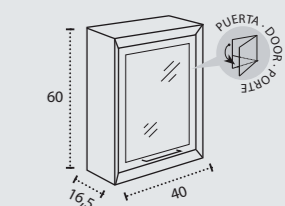

MÓDULO ALTO MILA HIGH MODULE MILA MODULE HAUT MILA