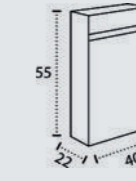

BONSAI-1

DISEÑO / DESIGN / DÉCOR

DISEÑO ESPECIAL / SPECIAL DESIGN / DÉCOR SPÉCIAL

LACADO / LACQUERED / LAQUÉ

BRILLO O MATE / GLOSS OR MATTE / BRILLANT OU MAT

LAVABOS COMPATIBLES COMPATIBLE BASINS VASQUES COMPATIBLES

Lavabo resina Bonsai
Bonsai resin sink
Vasque résine Bonsai

BONSAI 1

MUEBLE SUSPENDIDO SUSPENDED FURNITURE MEUBLE SUSPENDU

NO INCLUYE GRIFO TAP NOT INCLUDED MITIGEUR NON INCLUS

FABRICADO EN DM Y AGLOMERADO HIDRÓFUGO MADE IN MDF AND HYDROFUGE AGGLOMERATE FABRIQUÉ EN MDF ET AGLOMÉRÉ HYDROFUGE

TODOS LOS ESPEJOS SON
COMPATIBLES CON ESTE MODELO
ALL THE MIRRORS ARE AVAILABLE
WITH THIS MODEL
TOUS LES MIROIRS SONT COMPATI-
BLES AVEC CE MODÈLE

+INFO P. 144-145

BONSAI 1