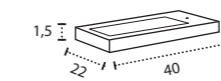

MARINO

PARÍS

TAPA CANNES

ATENA

BICOLOR

BONSAI