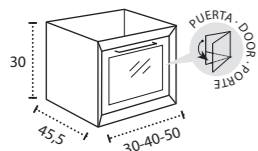

MILA CRISTAL

COQUETAS / COQUETTES / COIFFEUSES
MILA CRISTAL 30