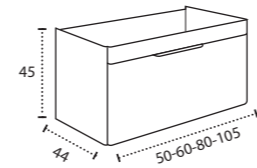

MILA CRISTAL

COQUETAS / COQUETTES / COIFFEUSES
MILA CRISTAL 30

COQUETAS / COQUETTES / COIFFEUSES
MILA CRISTAL 40

MÓDULOS MILA CRISTAL
MILA CRISTAL MODULES
MODULES MILA CRISTAL

MÓDULO ALTO MILA CRISTAL
HIGH MODULE MILA CRISTAL
MODULE HAUT MILA CRISTAL

MUEBLES MILA CRISTAL
MILA CRISTAL FURNITURES
MEUBLES MILA CRISTAL

MONTSE

MONTSE (4 PATAS/4 LEGS/4 PIEDS)

MONTSE (2 PATAS/2 LEGS/2 PIEDS)

MONTSE PARÍS

MONTSE PARÍS
(4 PATAS/4 LEGS/4 PIEDS)

MONTSE PARÍS
(2 PATAS/2 LEGS/2 PIEDS)

REDING

RÚSTICO

RUT

SUSAN

DISPONIBLE DESPLAZADO DERECHA E IZQUIERDA
AVAILABLE DISPLACED RIGHT AND LEFT
DISPONIBLE DÉCENTÉ DROITE ET GAUCHE

SIANI

SIANI 35

DISPONIBLE DESPLAZADO DERECHA E IZQUIERDA
AVAILABLE DISPLACED RIGHT AND LEFT
DISPONIBLE DÉCENTÉ DROITE ET GAUCHE

SIANI 45

DISPONIBLE DESPLAZADO DERECHA E IZQUIERDA
AVAILABLE DISPLACED RIGHT AND LEFT
DISPONIBLE DÉCENTÉ DROITE ET GAUCHE

SIANI 52