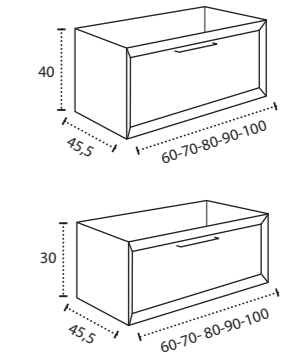

MUEBLES MILA
MILA FURNITURES
MEUBLES MILA