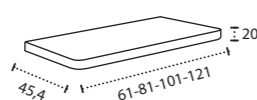

TAPA MONTSE
MONTSE WORKTOP
PLAN DE TRAVAIL MONTSE