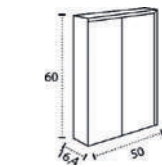

COLUMNA REVERS. Y AUXILIARES TEBAS
TEBAS REVERS. COLUMN AND AUXILIARIES
REVERS. COLONNE ET MODULES TEBAS