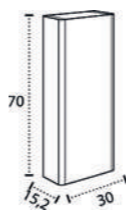

COLUMNAS ASUN/BERTA
Y MODULO RUBI
ASUN/BERTA COLUMNS
AND RUBI MODULE
COLONNES ASUN/BERTA
ET MODULE RUBI