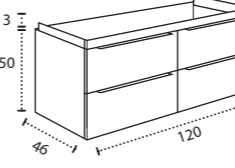

MILA CRISTAL

COQUETAS / COQUETTES / COIFFEUSES
MILA CRISTAL 30

COQUETAS / COQUETTES / COIFFEUSES
MILA CRISTAL 40

MÓDULOS MILA CRISTAL
MILA CRISTAL MODULES
MODULES MILA CRISTAL

MÓDULO ALTO MILA CRISTAL
HIGH MODULE MILA CRISTAL
MODULE HAUT MILA CRISTAL

MUEBLES MILA CRISTAL
MILA CRISTAL FURNITURES
MEUBLES MILA CRISTAL

MONTSE

MONTSE (4 PATAS/4 LEGS/4 PIEDS)

MONTSE (2 PATAS/2 LEGS/2 PIEDS)

MONTSE PARÍS

MONTSE PARÍS
(4 PATAS/4 LEGS/4 PIEDS)

MONTSE PARÍS
(2 PATAS/2 LEGS/2 PIEDS)

REDING

RÚSTICO

RUT

SUSAN

DISPONIBLE DESPLAZADO DERECHA E IZQUIERDA
AVAILABLE DISPLACED RIGHT AND LEFT
DISPONIBLE DÉCENTÉ DROITE ET GAUCHE

SIANI

SIANI 35

DISPONIBLE DESPLAZADO DERECHA E IZQUIERDA
AVAILABLE DISPLACED RIGHT AND LEFT
DISPONIBLE DÉCENTÉ DROITE ET GAUCHE

SIANI 45

DISPONIBLE DESPLAZADO DERECHA E IZQUIERDA
AVAILABLE DISPLACED RIGHT AND LEFT
DISPONIBLE DÉCENTÉ DROITE ET GAUCHE

SIANI 52