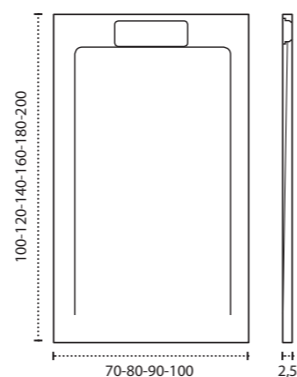

NATURE

NATURE RINCÓN

NATURE PLUS

NEO

PREMIUM

DEO

ZALE

PANELES

PIEDRA NATURAL
NATURAL STONE
PIERRE NATURELLE

RESINA DE POLIÉSTER
POLYESTER RESINE
RÉSINE POLYESTER