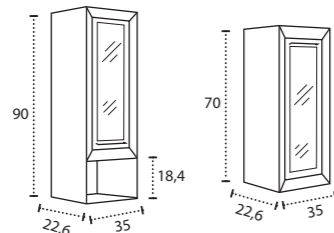

MÓDULOS MILA CRISTAL
MILA CRISTAL MODULES
MODULES MILA CRISTAL