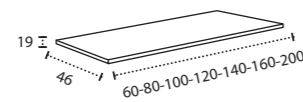

TAPA / WORKTOP / PLAN DE TRAVAIL