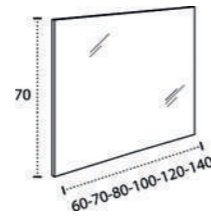

ESPEJOS LED
LED MIRRORS / LED MIROIRS

ALBA