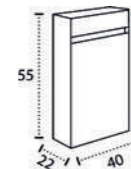

AGATA

BERTA

LUXOR

DISPONIBLE DESPLAZADO DERECHA E IZQUIERDA
AVAILABLE DISPLACED RIGHT AND LEFT
DISPONIBLE DÉCENTRÉ DROITE ET GAUCHE

LUXOR 45

DISPONIBLE DESPLAZADO DERECHA E IZQUIERDA
AVAILABLE DISPLACED RIGHT AND LEFT
DISPONIBLE DÉCENTRÉ DROITE ET GAUCHE

MADISON

DISPONIBLE DESPLAZADO DERECHA E IZQUIERDA
AVAILABLE DISPLACED RIGHT AND LEFT
DISPONIBLE DÉCENTRÉ DROITE ET GAUCHE

ASUN

BONSAI

DISPONIBLE DESPLAZADO DERECHA E IZQUIERDA
AVAILABLE DISPLACED RIGHT AND LEFT
DISPONIBLE DÉCENTRÉ DROITE ET GAUCHE

LUXOR 45

LUXOR 52

DISPONIBLE DESPLAZADO DERECHA E IZQUIERDA
AVAILABLE DISPLACED RIGHT AND LEFT
DISPONIBLE DÉCENTRÉ DROITE ET GAUCHE

MARINA 35

MARINA 52

DISPONIBLE DESPLAZADO DERECHA E IZQUIERDA
AVAILABLE DISPLACED RIGHT AND LEFT
DISPONIBLE DÉCENTRÉ DROITE ET GAUCHE

MARINA 45

MILA

COQUETAS / COQUETTES / COIFFEUSES
MILA 30

COQUETAS / COQUETTES / COIFFEUSES
MILA 40

MÓDULOS MILA
MILA MODULES
MODULES MILA

MÓDULO ALTO MILA
HIGH MODULE MILA
MODULE HAUT MILA

MUEBLES MILA
MILA FURNITURES
MEUBLES MILA