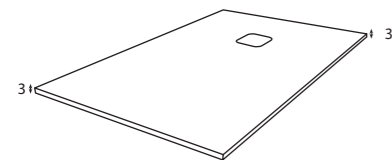

NATURE

NATURE RINCÓN

NATURE PLUS

NEO

PREMIUM

DEO

ZALE

PANELES

PIEDRA NATURAL
NATURAL STONE
PIERRE NATURELLE

RESINA DE POLIÉSTER
POLYESTER RESINE
RÉSINE POLYESTER