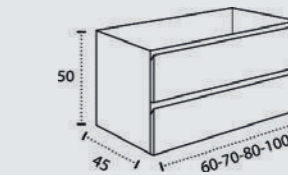

DISEÑO / DESIGN / DÉCOR

DISEÑO ESPECIAL / SPECIAL DESIGN / DÉCOR SPÉCIAL

LACADO / LACQUERED / LAQUÉ

BRILLO O MATE / GLOSS OR MATTE / BRILLANT OU MAT

LAVABOS COMPATIBLES
COMPATIBLE BASINS
VASQUES COMPATIBLES

Cerámico (centrado y descentrado)
Solid decorado Atena (centrado y descentrado)
Lavabo Bicolor
Nantes (centrado y descentrado)
Resina Aida
Resina Monaco
Solid Surface Niza (centrado y descentrado)
Tapas (Fondo 46 cm)
Lavabo SOLID SURFACE Lyon
Lavabo cerámico Horus
Lavabo cerámico Keops
Lavabo piedra natural Urano
Lavabo Marino piedra natural

Ceramic (centered and displaced)
Atena solid decorated (centered and displaced)
Bicolor sink
Marmolite (centered and displaced)
Aida resin
Monaco resin
Niza Solid Surface (centered and displaced)
Worktop (Depth 46 cm)
SOLID SURFACE sink Lyon
Horus ceramic sink
Keops ceramic sink
Urano natural stone sink
Marino sink natural stone

Céramique (centré et décentré)
Vasque décorée Atena (centré et décentré)
Vasque Bicolor
Nantes (centré et décentré)
Polybéton Aida
Polybéton Monaco
Solid Surface Niza (centré et décentré)
Plan de travail (Profondeur 46 cm)
Vasque SOLID SURFACE Lyon
Vasque céramique Horus
Vasque céramique Keops
Vasque pierre naturelle Urano
Vasque Marino pierre naturelle

+INFO P. 146-149

TODOS LOS ESPEJOS SON
COMPATIBLES CON ESTE MODELO
ALL THE MIRRORS ARE AVAILABLE
WITH THIS MODEL
TOUS LES MIROIRS SONT COMPATI-
BLES AVEC CE MODÈLE

+INFO P. 144-145

YASMIN

MUEBLE SUSPENDIDO
SUSPENDED FURNITURE
MEUBLE SUSPENDU

CAJONES CIERRE SUAVE
SOFT CLOSING DRAWERS
TIROIRS FERMETURE SILENCIEUSE

NO INCLUYE GRIFO
TAP NOT INCLUDED
MITIGEUR NON INCLUS

FABRICADO EN DM Y
AGLOMERADO HIDRÓFUGO
MADE IN MDF AND HYDROFUGE
AGGLOMERATE
FABRIQUÉ EN MDF
ET AGLOMÉRÉ
HYDROFUGE

YASMIN