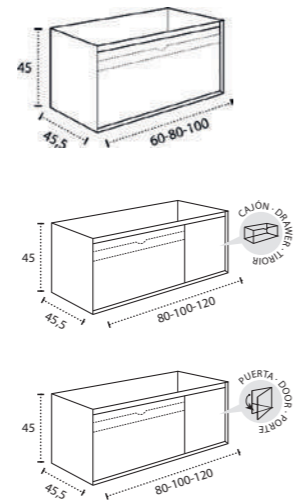

AGATA

BERTA

LUXOR

DISPONIBLE DESPLAZADO DERECHA E IZQUIERDA
AVAILABLE DISPLACED RIGHT AND LEFT
DISPONIBLE DÉCENTRÉ DROITE ET GAUCHE

LUXOR 45

DISPONIBLE DESPLAZADO DERECHA E IZQUIERDA
AVAILABLE DISPLACED RIGHT AND LEFT
DISPONIBLE DÉCENTRÉ DROITE ET GAUCHE

MADISON

DISPONIBLE DESPLAZADO DERECHA E IZQUIERDA
AVAILABLE DISPLACED RIGHT AND LEFT
DISPONIBLE DÉCENTRÉ DROITE ET GAUCHE

ASUN

BONSAI

DISPONIBLE DESPLAZADO DERECHA E IZQUIERDA
AVAILABLE DISPLACED RIGHT AND LEFT
DISPONIBLE DÉCENTRÉ DROITE ET GAUCHE

LUXOR 45

LUXOR 52

DISPONIBLE DESPLAZADO DERECHA E IZQUIERDA
AVAILABLE DISPLACED RIGHT AND LEFT
DISPONIBLE DÉCENTRÉ DROITE ET GAUCHE

MARINA 35

MARINA 52

DISPONIBLE DESPLAZADO DERECHA E IZQUIERDA
AVAILABLE DISPLACED RIGHT AND LEFT
DISPONIBLE DÉCENTRÉ DROITE ET GAUCHE

MARINA 45

MILA

COQUETAS / COQUETTES / COIFFEUSES
MILA 30

COQUETAS / COQUETTES / COIFFEUSES
MILA 40

MÓDULOS MILA
MILA MODULES
MODULES MILA

MÓDULO ALTO MILA
HIGH MODULE MILA
MODULE HAUT MILA

MUEBLES MILA
MILA FURNITURES
MEUBLES MILA