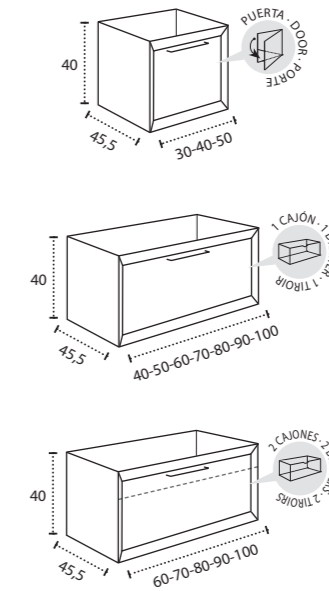

COQUETAS / COQUETTES / COIFFEUSES
MILA 40