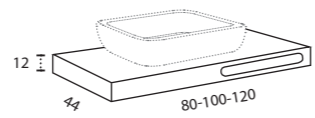

TAPA CANNES

OPCIÓN TOALLERO
OPTION TOWEL RACK
OPTION PORTE-SERVIETTES