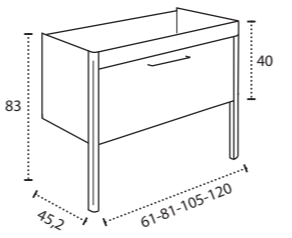

MONTSE PARÍS
(2 PATAS/2 LEGS/2 PIEDS)