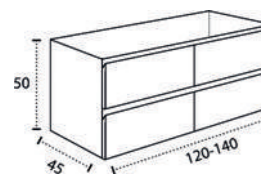

YASMIN

DISPONIBLE DESPLAZADO DERECHA E IZQUIERDA
AVAILABLE DISPLACED RIGHT AND LEFT
DISPONIBLE DÉCENTÉ DROITE ET GAUCHE

TAPA / WORKTOP / PLAN DE TRAVAIL

TAPA MONTSE
MONTSE WORKTOP
PLAN DE TRAVAIL MONTSE

COLUMNAS
COLONNES / COLUMNS

COLUMNA REVERS. MARINA 2 PTAS.
MARINA REVERS. COLUMN 2 DOORS
COLONNE REVERS. MARINA 2 PORTES

COLUMNA REVERSIBLE AGATA
AGATA REVERSIBLE COLUMN
COLONNE REVERSIBLE AGATA

COLUMNAS ASUN/BERTA
Y MODULO RUBI
ASUN/BERTA COLUMNS
AND RUBI MODULE
COLONNES ASUN/BERTA
ET MODULE RUBI

COLUMNA REVERSIBLE T1
COLUMN REVERSIBLE T1
COLONNE REVERSIBLE T1

COLUMNA REVERSIBLE SIANI
SIANI REVERSIBLE COLUMN
COLONNE REVERSIBLE SIANI

COLUMNA REVERS. Y AUXILIARES TEBAS
TEBAS REVERS. COLUMN AND AUXILIARIES
REVERS. COLONNE ET MODULES TEBAS

COLUMNA REVERSIBLE RUT
RUT COLUMN REVERSIBLE
COLONNE REVERSIBLE RUT

COLUMNA REVERSIBLE SUSAN
SUSAN COLUMN REVERSIBLE
COLONNE REVERSIBLE SUSAN