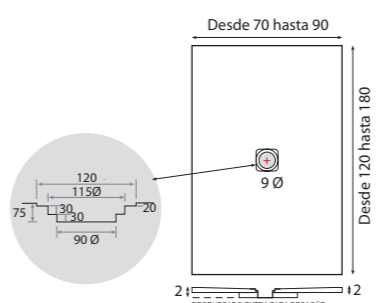

NATURE

NATURE RINCÓN

NATURE PLUS

NEO

PREMIUM

DEO

ZALE

PANELES

PIEDRA NATURAL
NATURAL STONE
PIERRE NATURELLE

RESINA DE POLIÉSTER
POLYESTER RESINE
RÉSINE POLYESTER