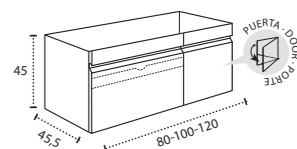

DISPONIBLE DESPLAZADO DERECHA E IZQUIERDA
AVAILABLE DISPLACED RIGHT AND LEFT
DISPONIBLE DÉCENTÉ DROITE ET GAUCHE

SIANI 45