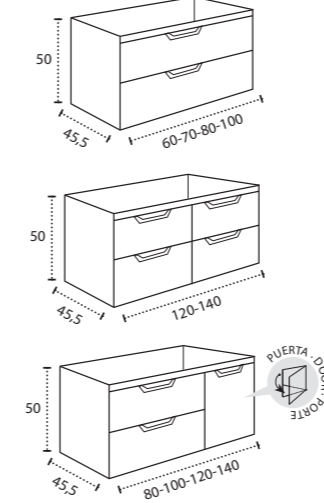

AGATA

BERTA

LUXOR

DISPONIBLE DESPLAZADO DERECHA E IZQUIERDA
AVAILABLE DISPLACED RIGHT AND LEFT
DISPONIBLE DÉCENTRÉ DROITE ET GAUCHE

LUXOR 45

DISPONIBLE DESPLAZADO DERECHA E IZQUIERDA
AVAILABLE DISPLACED RIGHT AND LEFT
DISPONIBLE DÉCENTRÉ DROITE ET GAUCHE

MADISON

DISPONIBLE DESPLAZADO DERECHA E IZQUIERDA
AVAILABLE DISPLACED RIGHT AND LEFT
DISPONIBLE DÉCENTRÉ DROITE ET GAUCHE

ASUN

BONSAI

DISPONIBLE DESPLAZADO DERECHA E IZQUIERDA
AVAILABLE DISPLACED RIGHT AND LEFT
DISPONIBLE DÉCENTRÉ DROITE ET GAUCHE

LUXOR 45

LUXOR 52

DISPONIBLE DESPLAZADO DERECHA E IZQUIERDA
AVAILABLE DISPLACED RIGHT AND LEFT
DISPONIBLE DÉCENTRÉ DROITE ET GAUCHE

MARINA 35

MARINA 52

DISPONIBLE DESPLAZADO DERECHA E IZQUIERDA
AVAILABLE DISPLACED RIGHT AND LEFT
DISPONIBLE DÉCENTRÉ DROITE ET GAUCHE

MARINA 45

MILA

COQUETAS / COQUETTES / COIFFEUSES
MILA 30

COQUETAS / COQUETTES / COIFFEUSES
MILA 40

MÓDULOS MILA
MILA MODULES
MODULES MILA

MÓDULO ALTO MILA
HIGH MODULE MILA
MODULE HAUT MILA

MUEBLES MILA
MILA FURNITURES
MEUBLES MILA