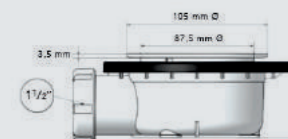

VÁLVULA

ANTIBACTERIAS
ANTIBACTERIAL
ANTIBACTÉRIEN

ANTIDESLIZANTE CLASE 2
ANTI-SLIP CLASSE 2
ANTIDÉRAPAGE CLASSE 2

RESPECTUOSO CON EL
MEDIO AMBIENTE
CARES FOR THE
ENVIRONMENT
PROTÈGE
L'ENVIRONNEMENT

ADMITE
REPARACIONES
REPAIR KIT
KIT DE RÉPARATION

REJILLA Y SIFÓN
ANTILORES
EXTRAÍBLES
REMOVABLE SIPHON
GRILLE ET SIPHON
AMOVIBLES

EMBALAJE EXTRA
REFORZADO
REINFORCED PACKAGING
EMBALLAGE RENFORCÉ

CERTIFICADO CE
CE CERTIFICATED
CERTIFIÉ CE

HECHO EN
ESPAÑA 100%
MADE IN SPAIN
FABRIQUÉ EN ESPAGNE