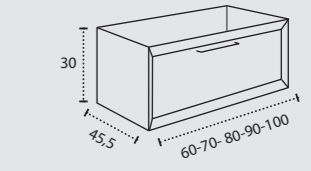

MUEBLE MILA MILA FURNITURE MEUBLE MILA