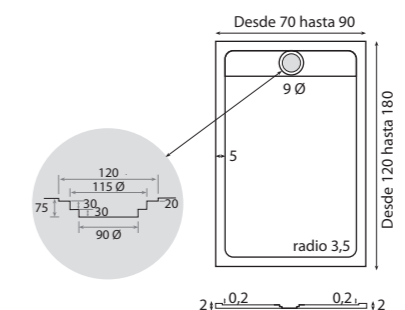

NATURE

NATURE RINCÓN

NATURE PLUS

NEO

PREMIUM

DEO

ZALE

PANELES

PIEDRA NATURAL
NATURAL STONE
PIERRE NATURELLE

RESINA DE POLIÉSTER
POLYESTER RESINE
RÉSINE POLYESTER