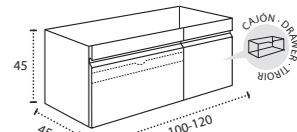

DISPONIBLE DESPLAZADO DERECHA E IZQUIERDA
AVAILABLE DISPLACED RIGHT AND LEFT
DISPONIBLE DÉCENTÉ DROITE ET GAUCHE

SIANI 45