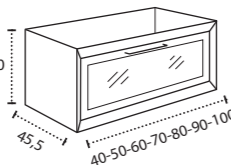

MUEBLES MILA CRISTAL
MILA CRISTAL FURNITURES
MEUBLES MILA CRISTAL