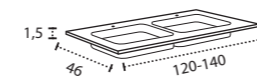

BICOLOR 120-140. 2 SENOS/SINKS/VASQUES