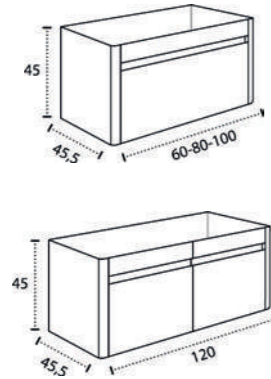

AGATA

BERTA

LUXOR

DISPONIBLE DESPLAZADO DERECHA E IZQUIERDA
AVAILABLE DISPLACED RIGHT AND LEFT
DISPONIBLE DÉCENTRÉ DROITE ET GAUCHE

LUXOR 45

DISPONIBLE DESPLAZADO DERECHA E IZQUIERDA
AVAILABLE DISPLACED RIGHT AND LEFT
DISPONIBLE DÉCENTRÉ DROITE ET GAUCHE

MADISON

DISPONIBLE DESPLAZADO DERECHA E IZQUIERDA
AVAILABLE DISPLACED RIGHT AND LEFT
DISPONIBLE DÉCENTRÉ DROITE ET GAUCHE

ASUN

BONSAI

DISPONIBLE DESPLAZADO DERECHA E IZQUIERDA
AVAILABLE DISPLACED RIGHT AND LEFT
DISPONIBLE DÉCENTRÉ DROITE ET GAUCHE

LUXOR 45

LUXOR 52

DISPONIBLE DESPLAZADO DERECHA E IZQUIERDA
AVAILABLE DISPLACED RIGHT AND LEFT
DISPONIBLE DÉCENTRÉ DROITE ET GAUCHE

MARINA 35

MARINA 52

DISPONIBLE DESPLAZADO DERECHA E IZQUIERDA
AVAILABLE DISPLACED RIGHT AND LEFT
DISPONIBLE DÉCENTRÉ DROITE ET GAUCHE

MARINA 45

MILA

COQUETAS / COQUETTES / COIFFEUSES
MILA 30

COQUETAS / COQUETTES / COIFFEUSES
MILA 40

MÓDULOS MILA
MILA MODULES
MODULES MILA

MÓDULO ALTO MILA
HIGH MODULE MILA
MODULE HAUT MILA

MUEBLES MILA
MILA FURNITURES
MEUBLES MILA