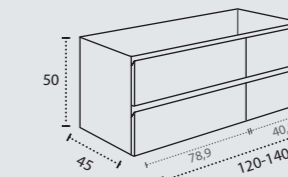

DISEÑO / DESIGN / DÉCOR

DISEÑO ESPECIAL / SPECIAL DESIGN / DÉCOR SPÉCIAL

LACADO / LACQUERED / LAQUÉ

BRILLO O MATE / GLOSS OR MATTE / BRILLANT OU MAT

LAVABOS COMPATIBLES
COMPATIBLE BASINS
VASQUES COMPATIBLES

Cerámico (centrado y descentrado)
Solid decorado Atena (centrado y descentrado)
Lavabo Bicolor
Nantes (centrado y descentrado)
Resina Aida
Resina Monaco
Solid Surface Niza (centrado y descentrado)
Tapas (Fondo 46 cm)
Lavabo SOLID SURFACE Lyon
Lavabo cerámico Horus
Lavabo cerámico Keops
Lavabo piedra natural Urano
Lavabo Marino piedra natural

Ceramic (centered and displaced)
Atena solid decorated (centered and displaced)
Bicolor sink
Marmolite (centered and displaced)
Aida resin
Monaco resin
Niza Solid Surface (centered and displaced)
Worktop (Depth 46 cm)
SOLID SURFACE sink Lyon
Horus ceramic sink
Keops ceramic sink
Urano natural stone sink
Marino sink natural stone

Céramique (centré et décentré)
Vasque décorée Atena (centré et décentré)
Vasque Bicolor
Nantes (centré et décentré)
Polybéton Aida
Polybéton Monaco
Solid Surface Niza (centré et décentré)
Plan de travail (Profondeur 46 cm)
Vasque SOLID SURFACE Lyon
Vasque céramique Horus
Vasque céramique Keops
Vasque pierre naturelle Urano
Vasque Marino pierre naturelle

+INFO P. 146-149

TODOS LOS ESPEJOS SON
COMPATIBLES CON ESTE MODELO
ALL THE MIRRORS ARE AVAILABLE
WITH THIS MODEL
TOUS LES MIROIRS SONT COMPATI-
BLES AVEC CE MODÈLE

+INFO P. 144-145

YASMIN

MUEBLE SUSPENDIDO
SUSPENDED FURNITURE
MEUBLE SUSPENDU

CAJONES CIERRE SUAVE
SOFT CLOSING DRAWERS
TIROIRS FERMETURE SILENCIEUSE

NO INCLUYE GRIFO
TAP NOT INCLUDED
MITIGEUR NON INCLUS

FABRICADO EN DM Y
AGLOMERADO HIDRÓFUGO
MADE IN MDF AND HYDROFUGE
AGGLOMERATE
FABRIQUÉ EN MDF
ET AGLOMÉRÉ
HYDROFUGE

YASMIN