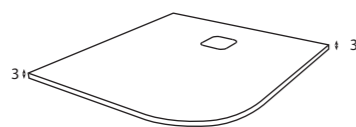

NATURE RINCÓN