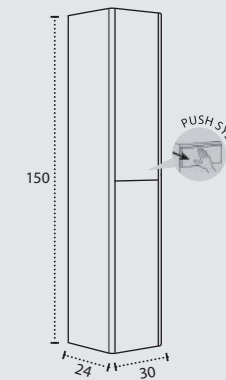

COLUMNAS AGATA/ASUN/BERTA
AGAT/ASUN/BERTA COLUMNS
COLONNES AGATA/ASUN/BERTA

AGATA