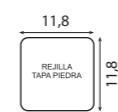

NATURE

NATURE RINCÓN

NATURE PLUS

NEO

PREMIUM

DEO

ZALE

PANELES

PIEDRA NATURAL
NATURAL STONE
PIERRE NATURELLE

RESINA DE POLIÉSTER
POLYESTER RESINE
RÉSINE POLYESTER