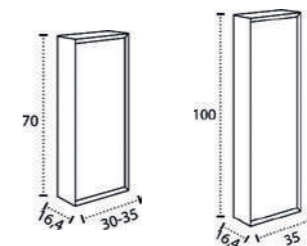

COLUMNA REVERS. Y AUXILIARES TEBAS
TEBAS REVERS. COLUMN AND AUXILIARIES
REVERS. COLONNE ET MODULES TEBAS