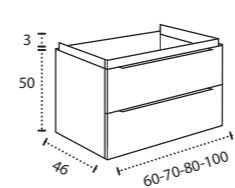

MILA CRISTAL

COQUETAS / COQUETTES / COIFFEUSES
MILA CRISTAL 30

COQUETAS / COQUETTES / COIFFEUSES
MILA CRISTAL 40

MÓDULOS MILA CRISTAL
MILA CRISTAL MODULES
MODULES MILA CRISTAL

MÓDULO ALTO MILA CRISTAL
HIGH MODULE MILA CRISTAL
MODULE HAUT MILA CRISTAL

MUEBLES MILA CRISTAL
MILA CRISTAL FURNITURES
MEUBLES MILA CRISTAL

MONTSE

MONTSE (4 PATAS/4 LEGS/4 PIEDS)

MONTSE (2 PATAS/2 LEGS/2 PIEDS)

MONTSE PARÍS

MONTSE PARÍS
(4 PATAS/4 LEGS/4 PIEDS)

MONTSE PARÍS
(2 PATAS/2 LEGS/2 PIEDS)

REDING

RÚSTICO

RUT

SUSAN

DISPONIBLE DESPLAZADO DERECHA E IZQUIERDA
AVAILABLE DISPLACED RIGHT AND LEFT
DISPONIBLE DÉCENTÉ DROITE ET GAUCHE

SIANI

SIANI 35

DISPONIBLE DESPLAZADO DERECHA E IZQUIERDA
AVAILABLE DISPLACED RIGHT AND LEFT
DISPONIBLE DÉCENTÉ DROITE ET GAUCHE

SIANI 45

DISPONIBLE DESPLAZADO DERECHA E IZQUIERDA
AVAILABLE DISPLACED RIGHT AND LEFT
DISPONIBLE DÉCENTÉ DROITE ET GAUCHE

SIANI 52