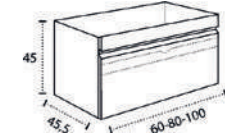

DISPONIBLE DESPLAZADO DERECHA E IZQUIERDA
AVAILABLE DISPLACED RIGHT AND LEFT
DISPONIBLE DÉCENTÉ DROITE ET GAUCHE

SIANI 45