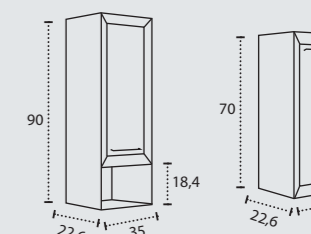

MÓDULOS MILA MILA MODULES MODULES MILA