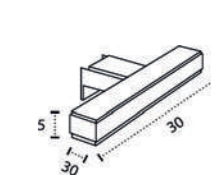

VERONICA LED