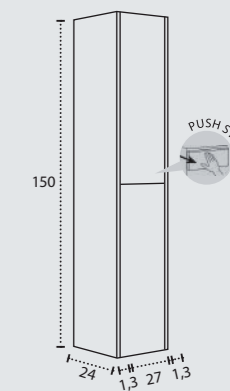

COLUMNA REVERSIBLE RUT RUT REVERSIBLE COLUMN COLONNE REVERSIBLE RUT