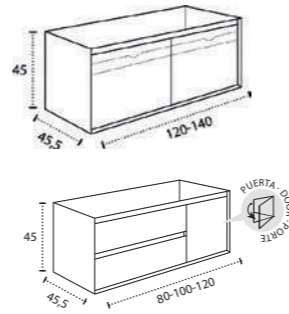

AGATA

BERTA

LUXOR

DISPONIBLE DESPLAZADO DERECHA E IZQUIERDA
AVAILABLE DISPLACED RIGHT AND LEFT
DISPONIBLE DÉCENTRÉ DROITE ET GAUCHE

LUXOR 45

DISPONIBLE DESPLAZADO DERECHA E IZQUIERDA
AVAILABLE DISPLACED RIGHT AND LEFT
DISPONIBLE DÉCENTRÉ DROITE ET GAUCHE

MADISON

DISPONIBLE DESPLAZADO DERECHA E IZQUIERDA
AVAILABLE DISPLACED RIGHT AND LEFT
DISPONIBLE DÉCENTRÉ DROITE ET GAUCHE

ASUN

BONSAI

DISPONIBLE DESPLAZADO DERECHA E IZQUIERDA
AVAILABLE DISPLACED RIGHT AND LEFT
DISPONIBLE DÉCENTRÉ DROITE ET GAUCHE

LUXOR 45

LUXOR 52

DISPONIBLE DESPLAZADO DERECHA E IZQUIERDA
AVAILABLE DISPLACED RIGHT AND LEFT
DISPONIBLE DÉCENTRÉ DROITE ET GAUCHE

MARINA 35

MARINA 52

DISPONIBLE DESPLAZADO DERECHA E IZQUIERDA
AVAILABLE DISPLACED RIGHT AND LEFT
DISPONIBLE DÉCENTRÉ DROITE ET GAUCHE

MARINA 45

MILA

COQUETAS / COQUETTES / COIFFEUSES
MILA 30

COQUETAS / COQUETTES / COIFFEUSES
MILA 40

MÓDULOS MILA
MILA MODULES
MODULES MILA

MÓDULO ALTO MILA
HIGH MODULE MILA
MODULE HAUT MILA

MUEBLES MILA
MILA FURNITURES
MEUBLES MILA