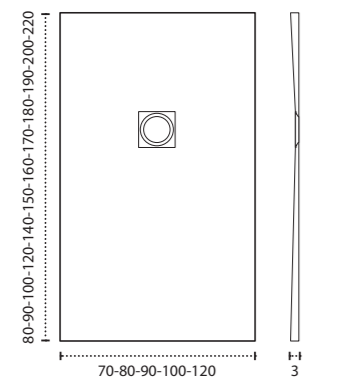

NATURE

NATURE RINCÓN

NATURE PLUS

NEO

PREMIUM

DEO

ZALE

PANELES

PIEDRA NATURAL
NATURAL STONE
PIERRE NATURELLE

RESINA DE POLIÉSTER
POLYESTER RESINE
RÉSINE POLYESTER